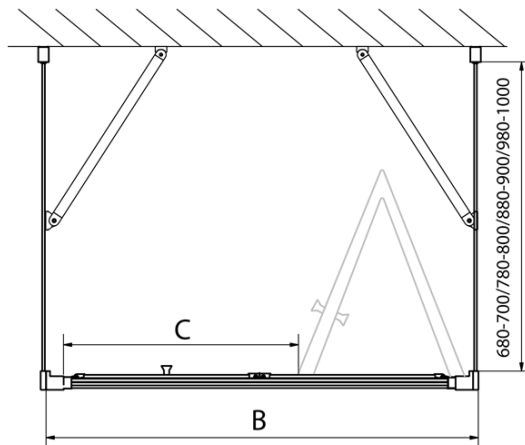

EASY Duschkabine drei Wänden 700x900mm, falttüren, L/R Variante, Klarglas

Bestellcode: EL1970EL3315EL3315

Grundinformation

Marke: Polysan
Serie: EASY

Größe

Breite: 700 mm
Höhe: 1900 mm
Tiefe: 900 mm

Eigenschaften

Farbprofil: Chrom - Poliertem Aluminium
Form: 3-Teilig Duschaabtrennungen
Öffnungsarten: Klapptür
Richtung der Öffnung: Universelle
Eingangsbreite: 390 mm
Glasfarbe: Klarglas
Glasdicke: 6 mm
Eigenschaften: Rahmendesign
Gewicht / Stück: 80.0 kg
Verpackung: 5 Stück
Garantie: 2 Jahre

Technisches Arbeitsblatt

Type	EL1970	EL1980	EL1990	EL1910
B	686~726	786~826	886~926	986~1026
C	390	480	550	625