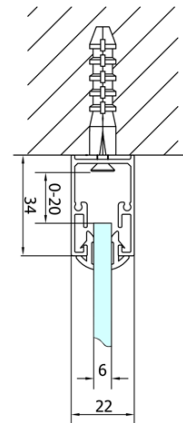

EASY Duschkabine drei Wänden 700x900mm, falttüren, L/R Variante, Klarglas

Bestellcode: EL1970EL3315EL3315

Grundinformation

Marke: Polysan
Serie: EASY

Größe

Breite: 700 mm
Höhe: 1900 mm
Tiefe: 900 mm

Eigenschaften

Farbprofil: Chrom - Poliertem Aluminium
Form: 3-Teilig Duschaabtrennungen
Öffnungsarten: Klapptür
Richtung der Öffnung: Universelle
Eingangsbreite: 390 mm
Glasfarbe: Klarglas
Glasdicke: 6 mm
Eigenschaften: Rahmendesign
Gewicht / Stück: 80.0 kg
Verpackung: 5 Stück
Garantie: 2 Jahre

Technisches Arbeitsblatt

Type	EL1970	EL1980	EL1990	EL1910
B	686~726	786~826	886~926	986~1026
C	390	480	550	625