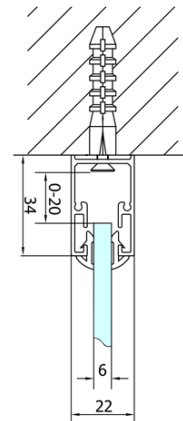

EASY Duschkabine drei Wänden 700x800mm, falttüren, L/R Variante, Klarglas

Bestellcode: EL1970EL3215EL3215

Grundinformation

Marke: Polysan
Serie: EASY

Größe

Breite: 700 mm
Höhe: 1900 mm
Tiefe: 800 mm

Eigenschaften

Farbenprofil: Chrom - Poliertem Aluminium
Form: 3-Teilig Duschaabtrennungen
Öffnungsarten: Klapptür
Richtung der Öffnung: Universelle
Eingangsbreite: 390 mm
Glasfarbe: Klarglas
Glasdicke: 6 mm
Eigenschaften: Rahmendesign
Gewicht / Stück: 74.0 kg
Verpackung: 5 Stück
Garantie: 2 Jahre

Technisches Arbeitsblatt

Type	EL1970	EL1980	EL1990	EL1910
B	686~726	786~826	886~926	986~1026
C	390	480	550	625