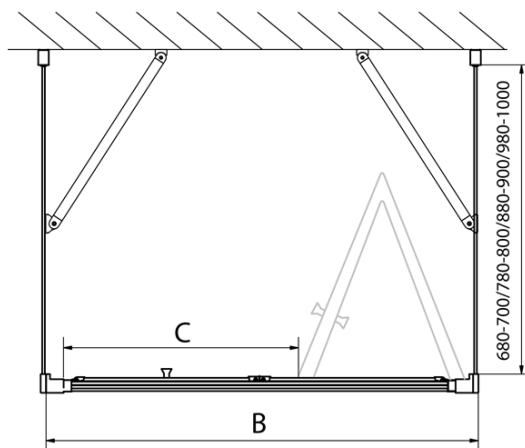

EASY Duschkabine drei Wänden 700x800mm, falttüren, L/R Variante, Klarglas

Bestellcode: EL1970EL3215EL3215

Grundinformation

Marke: Polysan
Serie: EASY

Größe

Breite: 700 mm
Höhe: 1900 mm
Tiefe: 800 mm

Eigenschaften

Farbenprofil: Chrom - Poliertem Aluminium
Form: 3-Teilig Duschaabtrennungen
Öffnungsarten: Klapptür
Richtung der Öffnung: Universelle
Eingangsbreite: 390 mm
Glasfarbe: Klarglas
Glasdicke: 6 mm
Eigenschaften: Rahmendesign
Gewicht / Stück: 74.0 kg
Verpackung: 5 Stück
Garantie: 2 Jahre

Technisches Arbeitsblatt

Type	EL1970	EL1980	EL1990	EL1910
B	686~726	786~826	886~926	986~1026
C	390	480	550	625