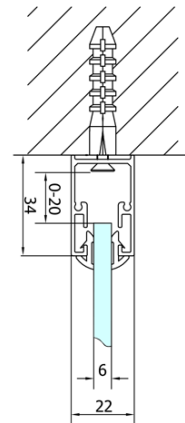

## Größe

**Breite:** 700 mm  
**Höhe:** 1900 mm  
**Tiefe:** 800 mm

## Eigenschaften

**Farbenprofil:** Chrom - Poliertem Aluminium  
**Form:** 3-Teilig Duschaabtrennungen  
**Öffnungsarten:** Klapptür  
**Richtung der Öffnung:** Universelle  
**Eingangsbreite:** 390 mm  
**Glasfarbe:** Klarglas  
**Glasdicke:** 6 mm  
**Eigenschaften:** Rahmendesign  
**Gewicht / Stück:** 74.0 kg  
**Verpackung:** 5 Stück  
**Garantie:** 2 Jahre

Technisches Arbeitsblatt

Type	EL1970	EL1980	EL1990	EL1910
B	686~726	786~826	886~926	986~1026
C	390	480	550	625