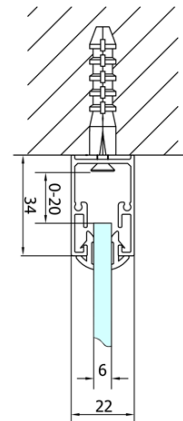

EASY Duschkabine drei Wänden 700x800mm, falttüren, L/R Variante, Klarglas

Bestellcode: EL1970EL3215EL3215

Grundinformation

Marke: Polysan
Serie: EASY

Größe

Breite: 700 mm
Höhe: 1900 mm
Tiefe: 800 mm

Eigenschaften

Farbprofil: Chrom - Poliertem Aluminium
Form: 3-Teilig Duschaabtrennungen
Öffnungsarten: Klapptür
Richtung der Öffnung: Universelle
Eingangsbreite: 390 mm
Glasfarbe: Klarglas
Glasdicke: 6 mm
Eigenschaften: Rahmendesign
Gewicht / Stück: 74.0 kg
Verpackung: 5 Stück
Garantie: 2 Jahre

Technisches Arbeitsblatt

Type	EL1970	EL1980	EL1990	EL1910
B	686~726	786~826	886~926	986~1026
C	390	480	550	625