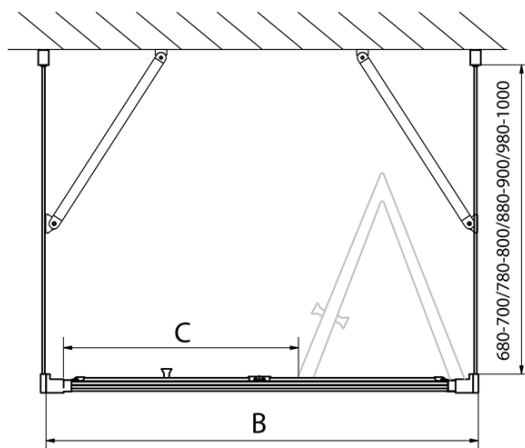

EASY Duschkabine drei Wänden 700x800mm, falttüren, L/R Variante, Klarglas

Bestellcode: EL1970EL3215EL3215

Grundinformation

Marke: Polysan
Serie: EASY

Größe

Breite: 700 mm
Höhe: 1900 mm
Tiefe: 800 mm

Eigenschaften

Farbprofil: Chrom - Poliertem Aluminium
Form: 3-Teilig Duschaabtrennungen
Öffnungsarten: Klapptür
Richtung der Öffnung: Universelle
Eingangsbreite: 390 mm
Glasfarbe: Klarglas
Glasdicke: 6 mm
Eigenschaften: Rahmendesign
Gewicht / Stück: 74.0 kg
Verpackung: 5 Stück
Garantie: 2 Jahre

Technisches Arbeitsblatt

Type	EL1970	EL1980	EL1990	EL1910
B	686~726	786~826	886~926	986~1026
C	390	480	550	625