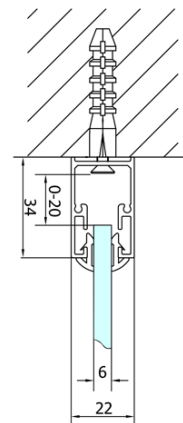

EASY Duschkabine drei Wänden 700x800mm, falttüren, L/R Variante, Klarglas

Bestellcode: EL1970EL3215EL3215

Grundinformation

Marke: Polysan
Serie: EASY

Größe

Breite: 700 mm
Höhe: 1900 mm
Tiefe: 800 mm

Eigenschaften

Farbenprofil: Chrom - Poliertem Aluminium
Form: 3-Teilig Duschaabtrennungen
Öffnungsarten: Klapptür
Richtung der Öffnung: Universelle
Eingangsbreite: 390 mm
Glasfarbe: Klarglas
Glasdicke: 6 mm
Eigenschaften: Rahmendesign
Gewicht / Stück: 74.0 kg
Verpackung: 5 Stück
Garantie: 2 Jahre

Technisches Arbeitsblatt

Type	EL1970	EL1980	EL1990	EL1910
B	686~726	786~826	886~926	986~1026
C	390	480	550	625