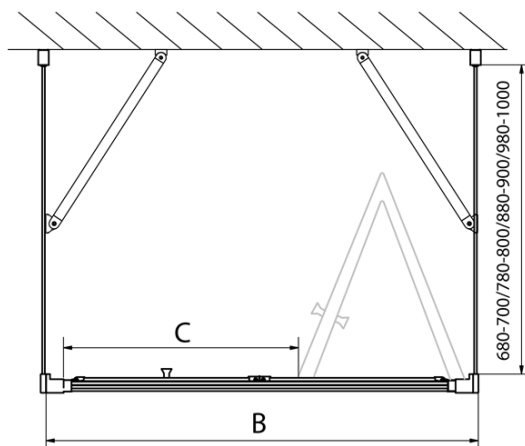

EASY Duschkabine drei Wänden 700x800mm, falttüren, L/R Variante, Klarglas

Bestellcode: EL1970EL3215EL3215

Grundinformation

Marke: Polysan
Serie: EASY

Größe

Breite: 700 mm
Höhe: 1900 mm
Tiefe: 800 mm

Eigenschaften

Farbenprofil: Chrom - Poliertem Aluminium
Form: 3-Teilig Duschaabtrennungen
Öffnungsarten: Klapptür
Richtung der Öffnung: Universelle
Eingangsbreite: 390 mm
Glasfarbe: Klarglas
Glasdicke: 6 mm
Eigenschaften: Rahmendesign
Gewicht / Stück: 74.0 kg
Verpackung: 5 Stück
Garantie: 2 Jahre

Technisches Arbeitsblatt

Type	EL1970	EL1980	EL1990	EL1910
B	686~726	786~826	886~926	986~1026
C	390	480	550	625