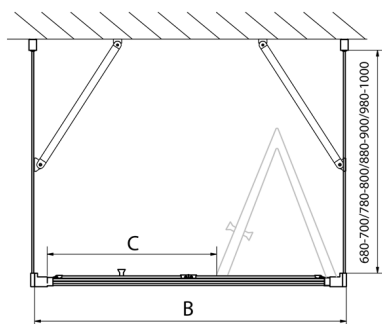

## EASY Duschkabine drei Wänden 700x800mm, falttüren, L/R Variante, Klarglas

**Bestellcode:** EL1970EL3215EL3215

**Größe**

Breite: 700 mm  
 Höhe: 1900 mm  
 Tiefe: 800 mm

**Eigenschaften**

Garantie: 2 Jahre

### Technisches Arbeitsblatt

Type	EL1970	EL1980	EL1990	EL1910
B	686-726	786-826	886-926	986-1026
C	390	480	550	625