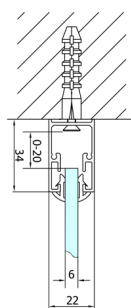

## EASY Duschkabine drei Wänden 700x800mm, falttüren, L/R Variante, Klarglas

**Bestellcode:** EL1970EL3215EL3215

**Größe**

Breite: 700 mm  
 Höhe: 1900 mm  
 Tiefe: 800 mm

**Eigenschaften**

Garantie: 2 Jahre

### Technisches Arbeitsblatt

Type	EL1970	EL1980	EL1990	EL1910
B	686-726	786-826	886-926	986-1026
C	390	480	550	625