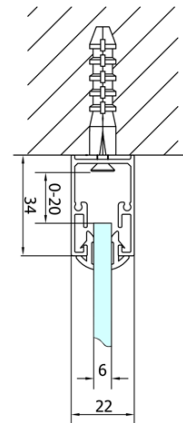

**EASY Duschkabine drei Wänden 700x700mm,  
falttüren, L/R Variante, Klarglas**

**Bestellcode:** EL1970EL3115EL3115

**Grundinformation**

**Marke:** Polysan  
**Serie:** EASY

**Größe**

**Breite:** 700 mm  
**Höhe:** 1900 mm  
**Tiefe:** 700 mm

**Eigenschaften**

**Farbprofil:** Chrom - Poliertem Aluminium  
**Form:** 3-Teilig Duschtrennungen  
**Öffnungsarten:** Klapptür  
**Richtung der Öffnung:** Universelle  
**Eingangsbreite:** 390 mm  
**Glasfarbe:** Klarglas  
**Glasdicke:** 6 mm  
**Eigenschaften:** Rahmendesign  
**Gewicht / Stück:** 68.0 kg  
**Verpackung:** 5 Stück  
**Garantie:** 2 Jahre

Technisches Arbeitsblatt

Type	EL1970	EL1980	EL1990	EL1910
B	686~726	786~826	886~926	986~1026
C	390	480	550	625