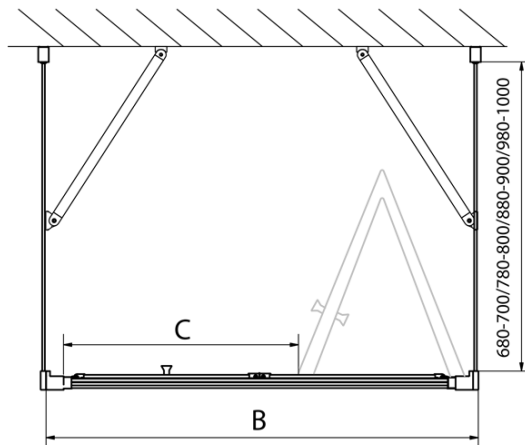

**EASY Duschkabine drei Wänden 700x700mm,  
falttüren, L/R Variante, Klarglas**

**Bestellcode:** EL1970EL3115EL3115

**Grundinformation**

**Marke:** Polysan  
**Serie:** EASY

**Größe**

**Breite:** 700 mm  
**Höhe:** 1900 mm  
**Tiefe:** 700 mm

**Eigenschaften**

**Farbprofil:** Chrom - Poliertem Aluminium  
**Form:** 3-Teilig Duschtrennungen  
**Öffnungsarten:** Klapptür  
**Richtung der Öffnung:** Universelle  
**Eingangsbreite:** 390 mm  
**Glasfarbe:** Klarglas  
**Glasdicke:** 6 mm  
**Eigenschaften:** Rahmendesign  
**Gewicht / Stück:** 68.0 kg  
**Verpackung:** 5 Stück  
**Garantie:** 2 Jahre

Technisches Arbeitsblatt

Type	EL1970	EL1980	EL1990	EL1910
B	686~726	786~826	886~926	986~1026
C	390	480	550	625