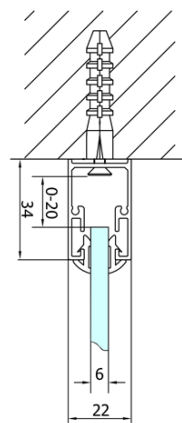

## Größe

**Breite:** 700 mm  
**Höhe:** 1900 mm  
**Tiefe:** 700 mm

## Eigenschaften

**Farbprofil:** Chrom - Poliertem Aluminium  
**Form:** 3-Teilig Duschaabtrennungen  
**Öffnungsarten:** Klapptür  
**Richtung der Öffnung:** Universelle  
**Eingangsbreite:** 390 mm  
**Glasfarbe:** Klarglas  
**Glasdicke:** 6 mm  
**Eigenschaften:** Rahmendesign  
**Gewicht / Stück:** 68.0 kg  
**Verpackung:** 5 Stück  
**Garantie:** 2 Jahre

Technisches Arbeitsblatt

| Type | EL1970  | EL1980  | EL1990  | EL1910   |
|------|---------|---------|---------|----------|
| B    | 686~726 | 786~826 | 886~926 | 986~1026 |
| C    | 390     | 480     | 550     | 625      |