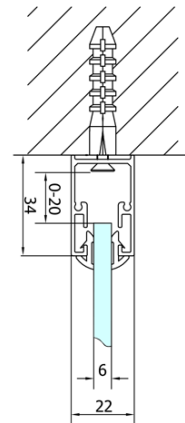

EASY Duschkabine drei Wänden 700x700mm, falttüren, L/R Variante, Klarglas

Bestellcode: EL1970EL3115EL3115

Grundinformation

Marke: Polysan
Serie: EASY

Größe

Breite: 700 mm
Höhe: 1900 mm
Tiefe: 700 mm

Eigenschaften

Farbprofil: Chrom - Poliertem Aluminium
Form: 3-Teilig Duschaabtrennungen
Öffnungsarten: Klapptür
Richtung der Öffnung: Universelle
Eingangsbreite: 390 mm
Glasfarbe: Klarglas
Glasdicke: 6 mm
Eigenschaften: Rahmendesign
Gewicht / Stück: 68.0 kg
Verpackung: 5 Stück
Garantie: 2 Jahre

Technisches Arbeitsblatt

Type	EL1970	EL1980	EL1990	EL1910
B	686~726	786~826	886~926	986~1026
C	390	480	550	625