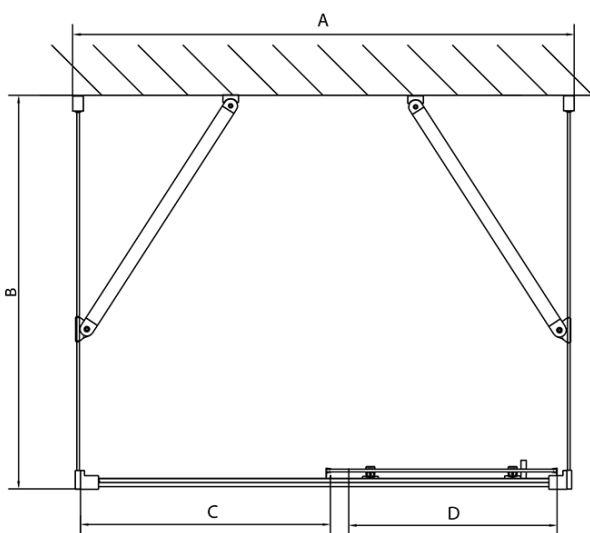

## Größe

**Breite:** 1600 mm  
**Höhe:** 1900 mm  
**Tiefe:** 1000 mm

## Eigenschaften

**Farbprofil:** Chrom - Poliertem Aluminium  
**Form:** 3-Teilig Duschtrennungen  
**Öffnungsarten:** Schiebetür  
**Richtung der Öffnung:** Universelle  
**Eingangsbreite:** 680 mm  
**Glasfarbe:** Klarglas  
**Glasdicke:** 6 mm  
**Eigenschaften:** Rahmendesign  
**Gewicht / Stück:** 112.0 kg  
**Verpackung:** 5 Stück  
**Garantie:** 2 Jahre

	B
EL3115	680-700
EL3215	780-800
EL3315	880-900
EL3415	980-1000

	A	C	D
EL1015	990-1030	470	400
EL1115	1090-1130	500	430
EL1215	1190-1230	530	480
EL1315	1290-1330	590	530
EL1415	1390-1430	640	580
EL1515	1490-1530	690	630
EL1815	1590-1630	740	680