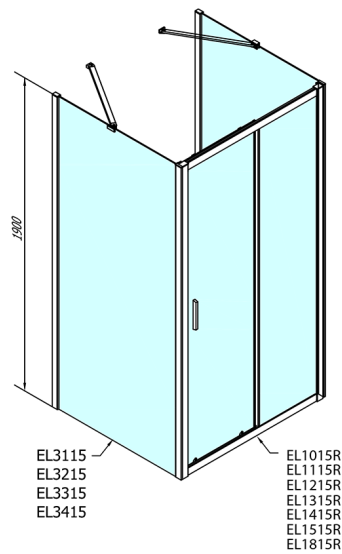

EASY Duschkabine drei Wänden 1600x1000mm, L/R Variante, Klarglas

Bestellcode: EL1815EL3415EL3415

Größe

Breite: 1600 mm

Höhe: 1900 mm

Tiefe: 1000 mm

Eigenschaften

Garantie: 2 Jahre

Technisches Arbeitsblatt

	B
EL3115	680-700
EL3215	780-800
EL3315	880-900
EL3415	980-1000

	A	C	D
EL1015	990-1030	470	400
EL1115	1090-1130	500	430
EL1215	1190-1230	530	480
EL1315	1290-1330	590	530
EL1415	1390-1430	640	580
EL1515	1490-1530	690	630
EL1815	1590-1630	740	680