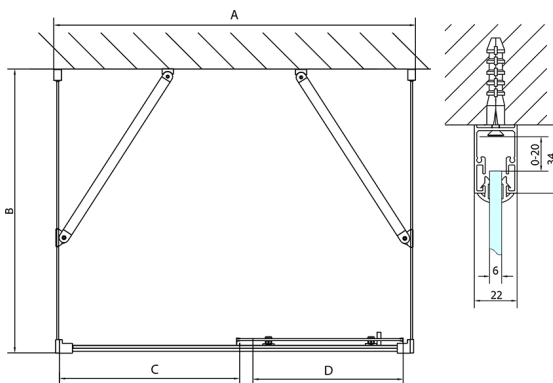

EASY Duschkabine drei Wänden 1600x1000mm, L/R Variante, Klarglas

Bestellcode: EL1815EL3415EL3415

Größe

Breite: 1600 mm

Höhe: 1900 mm

Tiefe: 1000 mm

Eigenschaften

Garantie: 2 Jahre

Technisches Arbeitsblatt

	B
EL3115	680-700
EL3215	780-800
EL3315	880-900
EL3415	980-1000

	A	C	D
EL1015	990-1030	470	400
EL1115	1090-1130	500	430
EL1215	1190-1230	530	480
EL1315	1290-1330	590	530
EL1415	1390-1430	640	580
EL1515	1490-1530	690	630
EL1815	1590-1630	740	680