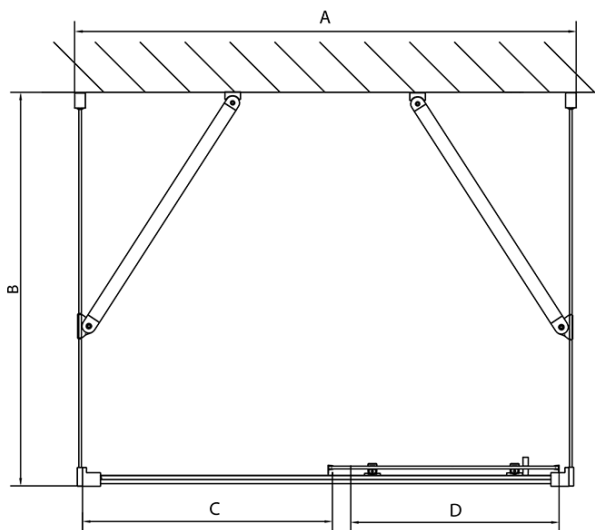

## Größe

**Breite:** 1600 mm  
**Höhe:** 1900 mm  
**Tiefe:** 900 mm

## Eigenschaften

**Farbenprofil:** Chrom - Poliertem Aluminium  
**Form:** 3-Teilig Duschaabtrennungen  
**Öffnungsarten:** Schiebetür  
**Richtung der Öffnung:** Universelle  
**Eingangsbreite:** 680 mm  
**Glasfarbe:** Klarglas  
**Glasdicke:** 6 mm  
**Eigenschaften:** Rahmendesign  
**Gewicht / Stück:** 106.0 kg  
**Verpackung:** 5 Stück  
**Garantie:** 2 Jahre

**EASY Duschkabine drei Wänden 1600x900mm, L/R**  
**Variante, Klarglas**

**Technisches Arbeitsblatt**

EL1015L  
 EL1115L  
 EL1215L  
 EL1315L  
 EL1415L  
 EL1515L  
 EL1815L

EL3115  
 EL3215  
 EL3315  
 EL3415

EL3115  
 EL3215  
 EL3315  
 EL3415

EL1015R  
 EL1115R  
 EL1215R  
 EL1315R  
 EL1415R  
 EL1515R  
 EL1815R

	B
EL3115	680-700
EL3215	780-800
EL3315	880-900
EL3415	980-1000

	A	C	D
EL1015	990-1030	470	400
EL1115	1090-1130	500	430
EL1215	1190-1230	530	480
EL1315	1290-1330	590	530
EL1415	1390-1430	640	580
EL1515	1490-1530	690	630
EL1815	1590-1630	740	680