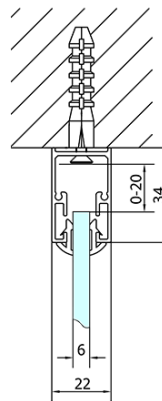

EASY Duschkabine drei Wänden 1600x900mm, L/R Variante, Klarglas

Bestellcode: EL1815EL3315EL3315

Grundinformation

Marke: Polysan
Serie: EASY

Größe

Breite: 1600 mm
Höhe: 1900 mm
Tiefe: 900 mm

Eigenschaften

Farbprofil: Chrom - Poliertem Aluminium
Form: 3-Teilig Duschaabtrennungen
Öffnungsarten: Schiebetür
Richtung der Öffnung: Universelle
Eingangsbreite: 680 mm
Glasfarbe: Klarglas
Glasdicke: 6 mm
Eigenschaften: Rahmendesign
Gewicht / Stück: 106.0 kg
Verpackung: 5 Stück
Garantie: 2 Jahre

EASY Duschkabine drei Wänden 1600x900mm, L/R
Variante, Klarglas

Technisches Arbeitsblatt

EL1015L
 EL1115L
 EL1215L
 EL1315L
 EL1415L
 EL1515L
 EL1815L

EL3115
 EL3215
 EL3315
 EL3415

EL3115
 EL3215
 EL3315
 EL3415

EL1015R
 EL1115R
 EL1215R
 EL1315R
 EL1415R
 EL1515R
 EL1815R

	B
EL3115	680-700
EL3215	780-800
EL3315	880-900
EL3415	980-1000

	A	C	D
EL1015	990-1030	470	400
EL1115	1090-1130	500	430
EL1215	1190-1230	530	480
EL1315	1290-1330	590	530
EL1415	1390-1430	640	580
EL1515	1490-1530	690	630
EL1815	1590-1630	740	680