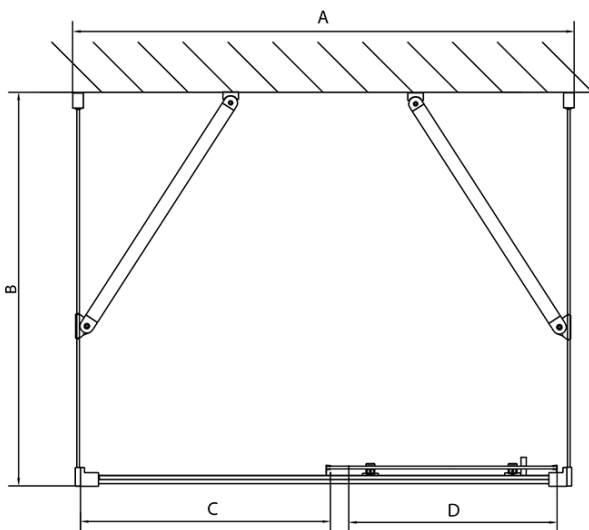

EASY Duschkabine drei Wänden 1600x900mm, L/R Variante, Klarglas

Bestellcode: EL1815EL3315EL3315

Grundinformation

Marke: Polysan
Serie: EASY

Größe

Breite: 1600 mm
Höhe: 1900 mm
Tiefe: 900 mm

Eigenschaften

Farbprofil: Chrom - Poliertem Aluminium
Form: 3-Teilig Duschaabtrennungen
Öffnungsarten: Schiebetür
Richtung der Öffnung: Universelle
Eingangsbreite: 680 mm
Glasfarbe: Klarglas
Glasdicke: 6 mm
Eigenschaften: Rahmendesign
Gewicht / Stück: 106.0 kg
Verpackung: 5 Stück
Garantie: 2 Jahre

EASY Duschkabine drei Wänden 1600x900mm, L/R
Variante, Klarglas

Technisches Arbeitsblatt

EL1015L
 EL1115L
 EL1215L
 EL1315L
 EL1415L
 EL1515L
 EL1815L

EL3115
 EL3215
 EL3315
 EL3415

EL3115
 EL3215
 EL3315
 EL3415

EL1015R
 EL1115R
 EL1215R
 EL1315R
 EL1415R
 EL1515R
 EL1815R

	B
EL3115	680-700
EL3215	780-800
EL3315	880-900
EL3415	980-1000

	A	C	D
EL1015	990-1030	470	400
EL1115	1090-1130	500	430
EL1215	1190-1230	530	480
EL1315	1290-1330	590	530
EL1415	1390-1430	640	580
EL1515	1490-1530	690	630
EL1815	1590-1630	740	680