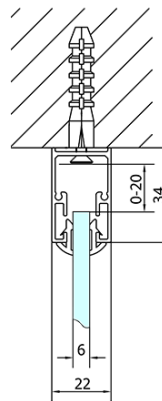

EASY Duschkabine drei Wänden 1600x900mm, L/R Variante, Klarglas

Bestellcode: EL1815EL3315EL3315

Grundinformation

Marke: Polysan
Serie: EASY

Größe

Breite: 1600 mm
Höhe: 1900 mm
Tiefe: 900 mm

Eigenschaften

Farbenprofil: Chrom - Poliertem Aluminium
Form: 3-Teilig Duschaabtrennungen
Öffnungsarten: Schiebetür
Richtung der Öffnung: Universelle
Eingangsbreite: 680 mm
Glasfarbe: Klarglas
Glasdicke: 6 mm
Eigenschaften: Rahmendesign
Gewicht / Stück: 106.0 kg
Verpackung: 5 Stück
Garantie: 2 Jahre

EASY Duschkabine drei Wänden 1600x900mm, L/R
Variante, Klarglas

Technisches Arbeitsblatt

EL1015L
 EL1115L
 EL1215L
 EL1315L
 EL1415L
 EL1515L
 EL1815L

EL3115
 EL3215
 EL3315
 EL3415

EL3115
 EL3215
 EL3315
 EL3415

EL1015R
 EL1115R
 EL1215R
 EL1315R
 EL1415R
 EL1515R
 EL1815R

| | B |
|--------|----------|
| EL3115 | 680-700 |
| EL3215 | 780-800 |
| EL3315 | 880-900 |
| EL3415 | 980-1000 |

| | A | C | D |
|--------|-----------|-----|-----|
| EL1015 | 990-1030 | 470 | 400 |
| EL1115 | 1090-1130 | 500 | 430 |
| EL1215 | 1190-1230 | 530 | 480 |
| EL1315 | 1290-1330 | 590 | 530 |
| EL1415 | 1390-1430 | 640 | 580 |
| EL1515 | 1490-1530 | 690 | 630 |
| EL1815 | 1590-1630 | 740 | 680 |