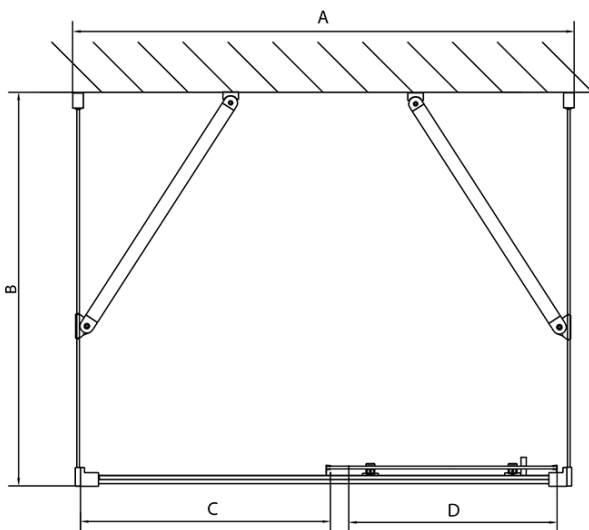

EASY Duschkabine drei Wänden 1600x900mm, L/R Variante, Klarglas

Bestellcode: EL1815EL3315EL3315

Grundinformation

Marke: Polysan
Serie: EASY

Größe

Breite: 1600 mm
Höhe: 1900 mm
Tiefe: 900 mm

Eigenschaften

Farbenprofil: Chrom - Poliertem Aluminium
Form: 3-Teilig Duschaabtrennungen
Öffnungsarten: Schiebetür
Richtung der Öffnung: Universelle
Eingangsbreite: 680 mm
Glasfarbe: Klarglas
Glasdicke: 6 mm
Eigenschaften: Rahmendesign
Gewicht / Stück: 106.0 kg
Verpackung: 5 Stück
Garantie: 2 Jahre

EASY Duschkabine drei Wänden 1600x900mm, L/R
Variante, Klarglas

Technisches Arbeitsblatt

EL1015L
 EL1115L
 EL1215L
 EL1315L
 EL1415L
 EL1515L
 EL1815L

EL3115
 EL3215
 EL3315
 EL3415

EL3115
 EL3215
 EL3315
 EL3415

EL1015R
 EL1115R
 EL1215R
 EL1315R
 EL1415R
 EL1515R
 EL1815R

| | B |
|--------|----------|
| EL3115 | 680-700 |
| EL3215 | 780-800 |
| EL3315 | 880-900 |
| EL3415 | 980-1000 |

| | A | C | D |
|--------|-----------|-----|-----|
| EL1015 | 990-1030 | 470 | 400 |
| EL1115 | 1090-1130 | 500 | 430 |
| EL1215 | 1190-1230 | 530 | 480 |
| EL1315 | 1290-1330 | 590 | 530 |
| EL1415 | 1390-1430 | 640 | 580 |
| EL1515 | 1490-1530 | 690 | 630 |
| EL1815 | 1590-1630 | 740 | 680 |