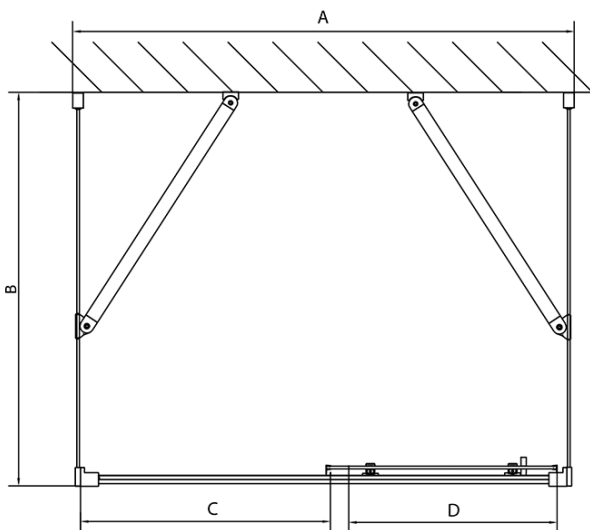

EASY Duschkabine drei Wänden 1600x900mm, L/R Variante, Klarglas

Bestellcode: EL1815EL3315EL3315

Grundinformation

Marke: Polysan
Serie: EASY

Größe

Breite: 1600 mm
Höhe: 1900 mm
Tiefe: 900 mm

Eigenschaften

Farbenprofil: Chrom - Poliertem Aluminium
Form: 3-Teilig Duschaabtrennungen
Öffnungsarten: Schiebetür
Richtung der Öffnung: Universelle
Eingangsbreite: 680 mm
Glasfarbe: Klarglas
Glasdicke: 6 mm
Eigenschaften: Rahmendesign
Gewicht / Stück: 106.0 kg
Verpackung: 5 Stück
Garantie: 2 Jahre

EASY Duschkabine drei Wänden 1600x900mm, L/R
Variante, Klarglas

Technisches Arbeitsblatt

EL1015L
 EL1115L
 EL1215L
 EL1315L
 EL1415L
 EL1515L
 EL1815L

EL3115
 EL3215
 EL3315
 EL3415

EL3115
 EL3215
 EL3315
 EL3415

EL1015R
 EL1115R
 EL1215R
 EL1315R
 EL1415R
 EL1515R
 EL1815R

	B
EL3115	680-700
EL3215	780-800
EL3315	880-900
EL3415	980-1000

	A	C	D
EL1015	990-1030	470	400
EL1115	1090-1130	500	430
EL1215	1190-1230	530	480
EL1315	1290-1330	590	530
EL1415	1390-1430	640	580
EL1515	1490-1530	690	630
EL1815	1590-1630	740	680