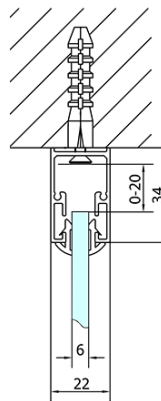

EASY Duschkabine drei Wänden 1600x900mm, L/R Variante, Klarglas

Bestellcode: EL1815EL3315EL3315

Grundinformation

Marke: Polysan
Serie: EASY

Größe

Breite: 1600 mm
Höhe: 1900 mm
Tiefe: 900 mm

Eigenschaften

Farbenprofil: Chrom - Poliertem Aluminium
Form: 3-Teilig Duschaabtrennungen
Öffnungsarten: Schiebetür
Richtung der Öffnung: Universelle
Eingangsbreite: 680 mm
Glasfarbe: Klarglas
Glasdicke: 6 mm
Eigenschaften: Rahmendesign
Gewicht / Stück: 106.0 kg
Verpackung: 5 Stück
Garantie: 2 Jahre

EASY Duschkabine drei Wänden 1600x900mm, L/R
Variante, Klarglas

Technisches Arbeitsblatt

EL1015L
 EL1115L
 EL1215L
 EL1315L
 EL1415L
 EL1515L
 EL1815L

EL3115
 EL3215
 EL3315
 EL3415

EL3115
 EL3215
 EL3315
 EL3415

EL1015R
 EL1115R
 EL1215R
 EL1315R
 EL1415R
 EL1515R
 EL1815R

	B
EL3115	680-700
EL3215	780-800
EL3315	880-900
EL3415	980-1000

	A	C	D
EL1015	990-1030	470	400
EL1115	1090-1130	500	430
EL1215	1190-1230	530	480
EL1315	1290-1330	590	530
EL1415	1390-1430	640	580
EL1515	1490-1530	690	630
EL1815	1590-1630	740	680