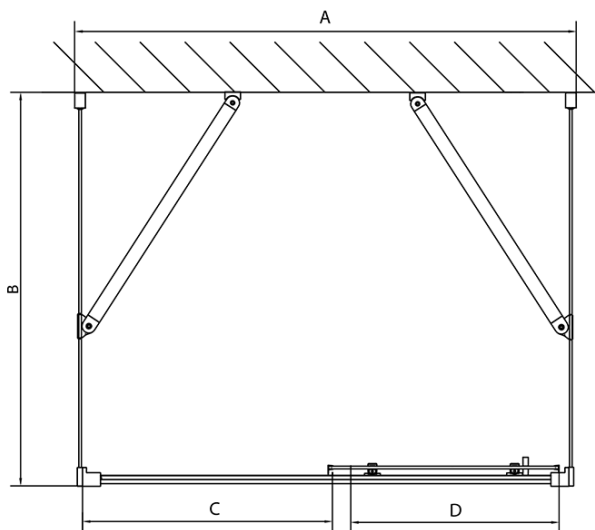

EASY Duschkabine drei Wänden 1600x900mm, L/R Variante, Klarglas

Bestellcode: EL1815EL3315EL3315

Grundinformation

Marke: Polysan
Serie: EASY

Größe

Breite: 1600 mm
Höhe: 1900 mm
Tiefe: 900 mm

Eigenschaften

Farbenprofil: Chrom - Poliertem Aluminium
Form: 3-Teilig Duschaabtrennungen
Öffnungsarten: Schiebetür
Richtung der Öffnung: Universelle
Eingangsbreite: 680 mm
Glasfarbe: Klarglas
Glasdicke: 6 mm
Eigenschaften: Rahmendesign
Gewicht / Stück: 106.0 kg
Verpackung: 5 Stück
Garantie: 2 Jahre

EASY Duschkabine drei Wänden 1600x900mm, L/R
Variante, Klarglas

Technisches Arbeitsblatt

EL1015L
 EL1115L
 EL1215L
 EL1315L
 EL1415L
 EL1515L
 EL1815L

EL3115
 EL3215
 EL3315
 EL3415

EL3115
 EL3215
 EL3315
 EL3415

EL1015R
 EL1115R
 EL1215R
 EL1315R
 EL1415R
 EL1515R
 EL1815R

	B
EL3115	680-700
EL3215	780-800
EL3315	880-900
EL3415	980-1000

	A	C	D
EL1015	990-1030	470	400
EL1115	1090-1130	500	430
EL1215	1190-1230	530	480
EL1315	1290-1330	590	530
EL1415	1390-1430	640	580
EL1515	1490-1530	690	630
EL1815	1590-1630	740	680