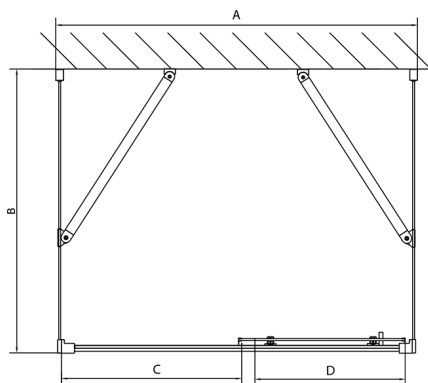

## EASY Duschkabine drei Wänden 1600x900mm, L/R Variante, Klarglas

**Bestellcode:** EL1815EL3315EL3315

**Größe**

Breite: 1600 mm

Höhe: 1900 mm

Tiefe: 900 mm

**Eigenschaften**

Garantie: 2 Jahre

### Technisches Arbeitsblatt

	B
EL3115	680-700
EL3215	780-800
EL3315	880-900
EL3415	980-1000

	A	C	D
EL1015	990-1030	470	400
EL1115	1090-1130	500	430
EL1215	1190-1230	530	480
EL1315	1290-1330	590	530
EL1415	1390-1430	640	580
EL1515	1490-1530	690	630
EL1815	1590-1630	740	680