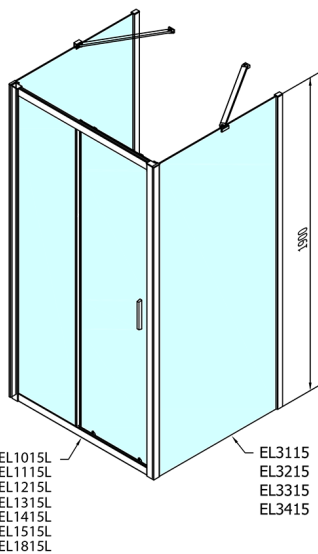

## EASY Duschkabine drei Wänden 1600x900mm, L/R Variante, Klarglas

**Bestellcode:** EL1815EL3315EL3315

**Größe**

Breite: 1600 mm

Höhe: 1900 mm

Tiefe: 900 mm

**Eigenschaften**

Garantie: 2 Jahre

### Technisches Arbeitsblatt

	B
EL3115	680-700
EL3215	780-800
EL3315	880-900
EL3415	980-1000

	A	C	D
EL1015	990-1030	470	400
EL1115	1090-1130	500	430
EL1215	1190-1230	530	480
EL1315	1290-1330	590	530
EL1415	1390-1430	640	580
EL1515	1490-1530	690	630
EL1815	1590-1630	740	680