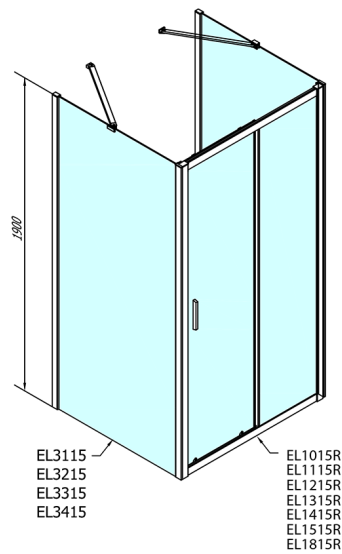

## EASY Duschkabine drei Wänden 1600x900mm, L/R Variante, Klarglas

**Bestellcode:** EL1815EL3315EL3315

**Größe**

Breite: 1600 mm

Höhe: 1900 mm

Tiefe: 900 mm

**Eigenschaften**

Garantie: 2 Jahre

### Technisches Arbeitsblatt

	B
EL3115	680-700
EL3215	780-800
EL3315	880-900
EL3415	980-1000

	A	C	D
EL1015	990-1030	470	400
EL1115	1090-1130	500	430
EL1215	1190-1230	530	480
EL1315	1290-1330	590	530
EL1415	1390-1430	640	580
EL1515	1490-1530	690	630
EL1815	1590-1630	740	680