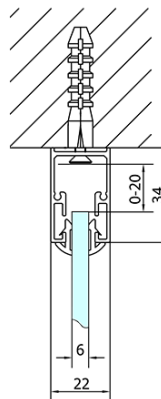

EASY Duschkabine drei Wänden 1600x800mm, L/R Variante, Klarglas

Bestellcode: EL1815EL3215EL3215

Grundinformation

Marke: Polysan
Serie: EASY

Größe

Breite: 1600 mm
Höhe: 1900 mm
Tiefe: 800 mm

Eigenschaften

Farbenprofil: Chrom - Poliertem Aluminium
Form: 3-Teilig Duschaabtrennungen
Öffnungsarten: Schiebetür
Richtung der Öffnung: Universelle
Eingangsbreite: 680 mm
Glasfarbe: Klarglas
Glasdicke: 6 mm
Eigenschaften: Rahmendesign
Gewicht / Stück: 100.0 kg
Verpackung: 5 Stück
Garantie: 2 Jahre

EASY Duschkabine drei Wänden 1600x800mm, L/R
Variante, Klarglas

Technisches Arbeitsblatt

EL1015L
 EL1115L
 EL1215L
 EL1315L
 EL1415L
 EL1515L
 EL1815L

EL3115
 EL3215
 EL3315
 EL3415

EL3115
 EL3215
 EL3315
 EL3415

EL1015R
 EL1115R
 EL1215R
 EL1315R
 EL1415R
 EL1515R
 EL1815R

	B
EL3115	680-700
EL3215	780-800
EL3315	880-900
EL3415	980-1000

	A	C	D
EL1015	990-1030	470	400
EL1115	1090-1130	500	430
EL1215	1190-1230	530	480
EL1315	1290-1330	590	530
EL1415	1390-1430	640	580
EL1515	1490-1530	690	630
EL1815	1590-1630	740	680