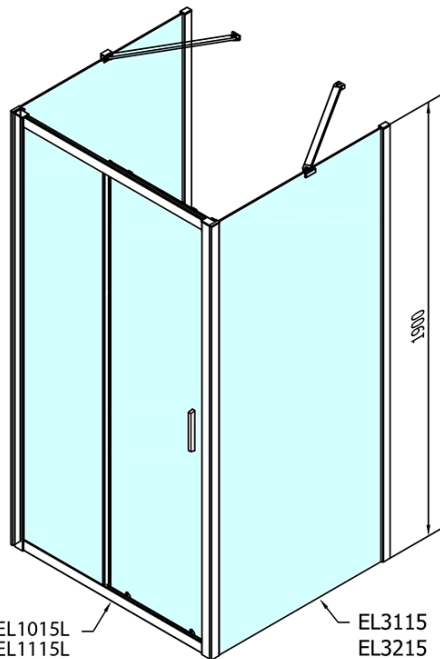

Technisches Arbeitsblatt

EL1015L
EL1115L
EL1215L
EL1315L
EL1415L
EL1515L
EL1815L

EL3115
EL3215
EL3315
EL3415