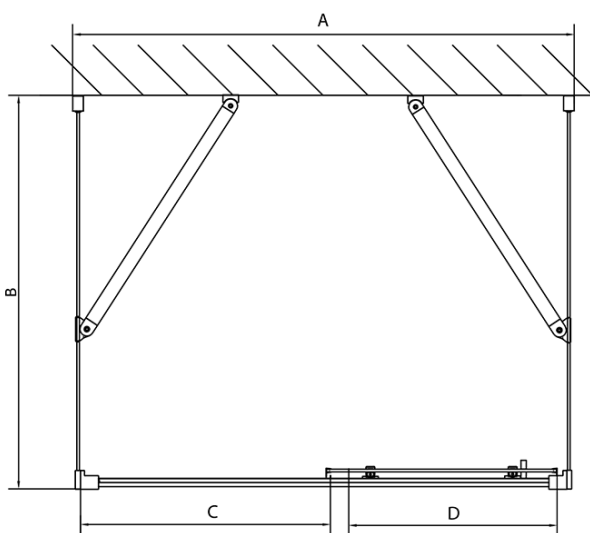

## Größe

**Breite:** 1600 mm  
**Höhe:** 1900 mm  
**Tiefe:** 800 mm

## Eigenschaften

**Farbenprofil:** Chrom - Poliertem Aluminium  
**Form:** 3-Teilig Duschaabtrennungen  
**Öffnungsarten:** Schiebetür  
**Richtung der Öffnung:** Universelle  
**Eingangsbreite:** 680 mm  
**Glasfarbe:** Klarglas  
**Glasdicke:** 6 mm  
**Eigenschaften:** Rahmendesign  
**Gewicht / Stück:** 100.0 kg  
**Verpackung:** 5 Stück  
**Garantie:** 2 Jahre

	B
EL3115	680-700
EL3215	780-800
EL3315	880-900
EL3415	980-1000

	A	C	D
EL1015	990-1030	470	400
EL1115	1090-1130	500	430
EL1215	1190-1230	530	480
EL1315	1290-1330	590	530
EL1415	1390-1430	640	580
EL1515	1490-1530	690	630
EL1815	1590-1630	740	680