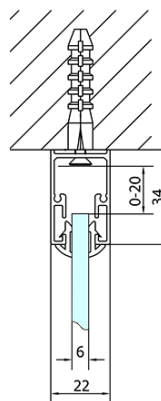

## Größe

**Breite:** 1600 mm  
**Höhe:** 1900 mm  
**Tiefe:** 800 mm

## Eigenschaften

**Farbenprofil:** Chrom - Poliertem Aluminium  
**Form:** 3-Teilig Duschaabtrennungen  
**Öffnungsarten:** Schiebetür  
**Richtung der Öffnung:** Universelle  
**Eingangsbreite:** 680 mm  
**Glasfarbe:** Klarglas  
**Glasdicke:** 6 mm  
**Eigenschaften:** Rahmendesign  
**Gewicht / Stück:** 100.0 kg  
**Verpackung:** 5 Stück  
**Garantie:** 2 Jahre

Technisches Arbeitsblatt

EL1015L  
 EL1115L  
 EL1215L  
 EL1315L  
 EL1415L  
 EL1515L  
 EL1815L

EL3115  
 EL3215  
 EL3315  
 EL3415

EL3115  
 EL3215  
 EL3315  
 EL3415

EL1015R  
 EL1115R  
 EL1215R  
 EL1315R  
 EL1415R  
 EL1515R  
 EL1815R

	B
EL3115	680-700
EL3215	780-800
EL3315	880-900
EL3415	980-1000

	A	C	D
EL1015	990-1030	470	400
EL1115	1090-1130	500	430
EL1215	1190-1230	530	480
EL1315	1290-1330	590	530
EL1415	1390-1430	640	580
EL1515	1490-1530	690	630
EL1815	1590-1630	740	680