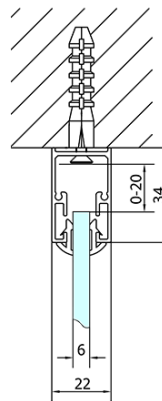

EASY Duschkabine drei Wänden 1600x700mm, L/R Variante, Klarglas

Bestellcode: EL1815EL3115EL3115

Grundinformation

Marke: Polysan
Serie: EASY

Größe

Breite: 1600 mm
Höhe: 1900 mm
Tiefe: 700 mm

Eigenschaften

Farbprofil: Chrom - Poliertem Aluminium
Form: 3-Teilig Duschtrennungen
Öffnungsarten: Schiebetür
Richtung der Öffnung: Universelle
Eingangsbreite: 680 mm
Glasfarbe: Klarglas
Glasdicke: 6 mm
Eigenschaften: Rahmendesign
Gewicht / Stück: 94.0 kg
Verpackung: 5 Stück
Garantie: 2 Jahre

EASY Duschkabine drei Wänden 1600x700mm, L/R
Variante, Klarglas

Technisches Arbeitsblatt

EL1015L
 EL1115L
 EL1215L
 EL1315L
 EL1415L
 EL1515L
 EL1815L

EL3115
 EL3215
 EL3315
 EL3415

EL3115
 EL3215
 EL3315
 EL3415

EL1015R
 EL1115R
 EL1215R
 EL1315R
 EL1415R
 EL1515R
 EL1815R

	B
EL3115	680-700
EL3215	780-800
EL3315	880-900
EL3415	980-1000

	A	C	D
EL1015	990-1030	470	400
EL1115	1090-1130	500	430
EL1215	1190-1230	530	480
EL1315	1290-1330	590	530
EL1415	1390-1430	640	580
EL1515	1490-1530	690	630
EL1815	1590-1630	740	680