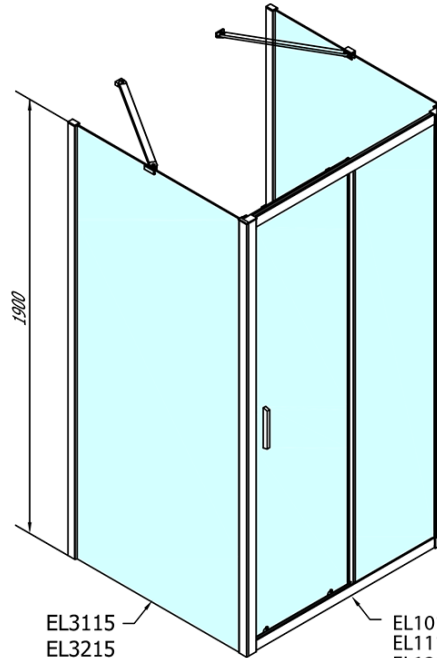

EASY Duschkabine drei Wänden 1600x700mm, L/R Variante, Klarglas

Bestellcode: EL1815EL3115EL3115

Grundinformation

Marke: Polysan
Serie: EASY

Größe

Breite: 1600 mm
Höhe: 1900 mm
Tiefe: 700 mm

Eigenschaften

Farbprofil: Chrom - Poliertem Aluminium
Form: 3-Teilig Duschtrennungen
Öffnungsarten: Schiebetür
Richtung der Öffnung: Universelle
Eingangsbreite: 680 mm
Glasfarbe: Klarglas
Glasdicke: 6 mm
Eigenschaften: Rahmendesign
Gewicht / Stück: 94.0 kg
Verpackung: 5 Stück
Garantie: 2 Jahre

EASY Duschkabine drei Wänden 1600x700mm, L/R
Variante, Klarglas

Technisches Arbeitsblatt

EL1015L
 EL1115L
 EL1215L
 EL1315L
 EL1415L
 EL1515L
 EL1815L

EL3115
 EL3215
 EL3315
 EL3415

EL3115
 EL3215
 EL3315
 EL3415

EL1015R
 EL1115R
 EL1215R
 EL1315R
 EL1415R
 EL1515R
 EL1815R

	B
EL3115	680-700
EL3215	780-800
EL3315	880-900
EL3415	980-1000

	A	C	D
EL1015	990-1030	470	400
EL1115	1090-1130	500	430
EL1215	1190-1230	530	480
EL1315	1290-1330	590	530
EL1415	1390-1430	640	580
EL1515	1490-1530	690	630
EL1815	1590-1630	740	680