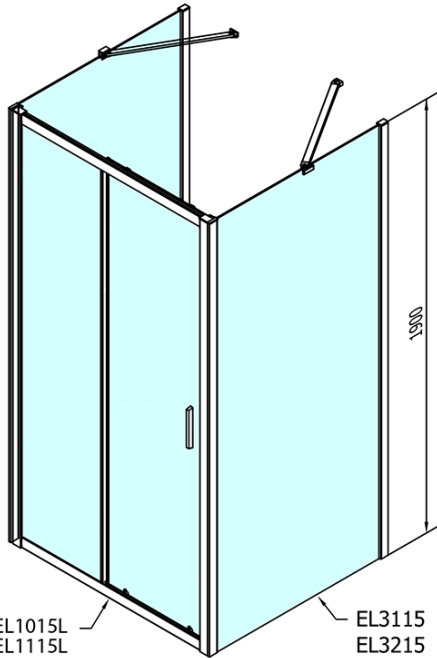

EASY Duschkabine drei Wänden 1600x700mm, L/R Variante, Klarglas

Bestellcode: EL1815EL3115EL3115

Grundinformation

Marke: Polysan
Serie: EASY

Größe

Breite: 1600 mm
Höhe: 1900 mm
Tiefe: 700 mm

Eigenschaften

Farbprofil: Chrom - Poliertem Aluminium
Form: 3-Teilig Duschtrennungen
Öffnungsarten: Schiebetür
Richtung der Öffnung: Universelle
Eingangsbreite: 680 mm
Glasfarbe: Klarglas
Glasdicke: 6 mm
Eigenschaften: Rahmendesign
Gewicht / Stück: 94.0 kg
Verpackung: 5 Stück
Garantie: 2 Jahre

EASY Duschkabine drei Wänden 1600x700mm, L/R
Variante, Klarglas

Technisches Arbeitsblatt

EL1015L
 EL1115L
 EL1215L
 EL1315L
 EL1415L
 EL1515L
 EL1815L

EL3115
 EL3215
 EL3315
 EL3415

EL3115
 EL3215
 EL3315
 EL3415

EL1015R
 EL1115R
 EL1215R
 EL1315R
 EL1415R
 EL1515R
 EL1815R

	B
EL3115	680-700
EL3215	780-800
EL3315	880-900
EL3415	980-1000

	A	C	D
EL1015	990-1030	470	400
EL1115	1090-1130	500	430
EL1215	1190-1230	530	480
EL1315	1290-1330	590	530
EL1415	1390-1430	640	580
EL1515	1490-1530	690	630
EL1815	1590-1630	740	680