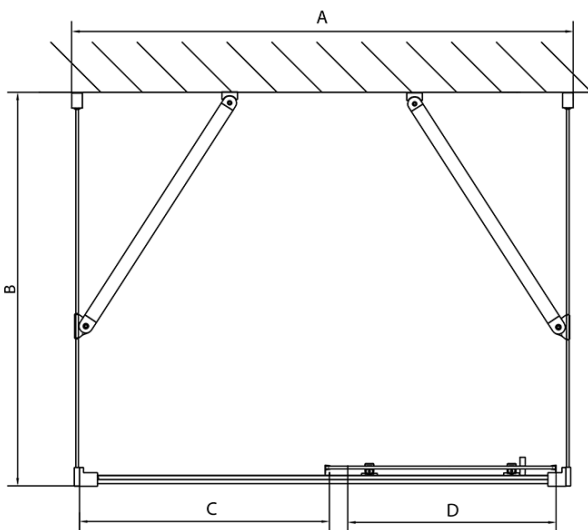

EASY Duschkabine drei Wänden 1600x700mm, L/R Variante, Klarglas

Bestellcode: EL1815EL3115EL3115

Grundinformation

Marke: Polysan
Serie: EASY

Größe

Breite: 1600 mm
Höhe: 1900 mm
Tiefe: 700 mm

Eigenschaften

Farbprofil: Chrom - Poliertem Aluminium
Form: 3-Teilig Duschtrennungen
Öffnungsarten: Schiebetür
Richtung der Öffnung: Universelle
Eingangsbreite: 680 mm
Glasfarbe: Klarglas
Glasdicke: 6 mm
Eigenschaften: Rahmendesign
Gewicht / Stück: 94.0 kg
Verpackung: 5 Stück
Garantie: 2 Jahre

EASY Duschkabine drei Wänden 1600x700mm, L/R
Variante, Klarglas

Technisches Arbeitsblatt

EL1015L
 EL1115L
 EL1215L
 EL1315L
 EL1415L
 EL1515L
 EL1815L

EL3115
 EL3215
 EL3315
 EL3415

EL3115
 EL3215
 EL3315
 EL3415

EL1015R
 EL1115R
 EL1215R
 EL1315R
 EL1415R
 EL1515R
 EL1815R

	B
EL3115	680-700
EL3215	780-800
EL3315	880-900
EL3415	980-1000

	A	C	D
EL1015	990-1030	470	400
EL1115	1090-1130	500	430
EL1215	1190-1230	530	480
EL1315	1290-1330	590	530
EL1415	1390-1430	640	580
EL1515	1490-1530	690	630
EL1815	1590-1630	740	680