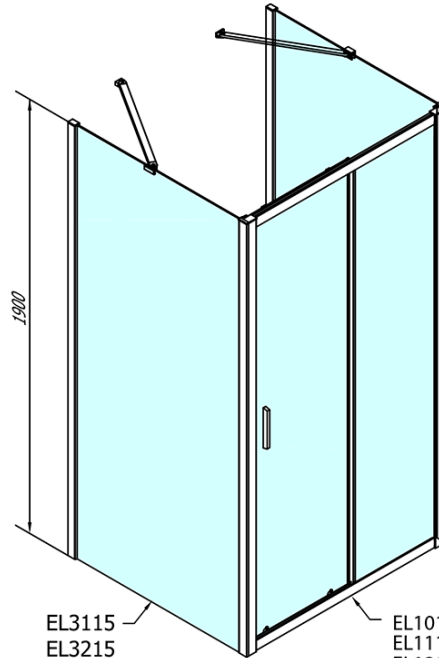

EASY Duschkabine drei Wänden 1600x700mm, L/R Variante, Klarglas

Bestellcode: EL1815EL3115EL3115

Grundinformation

Marke: Polysan
Serie: EASY

Größe

Breite: 1600 mm
Höhe: 1900 mm
Tiefe: 700 mm

Eigenschaften

Farbenprofil: Chrom - Poliertem Aluminium
Form: 3-Teilig Duschaabtrennungen
Öffnungsarten: Schiebetür
Richtung der Öffnung: Universelle
Eingangsbreite: 680 mm
Glasfarbe: Klarglas
Glasdicke: 6 mm
Eigenschaften: Rahmendesign
Gewicht / Stück: 94.0 kg
Verpackung: 5 Stück
Garantie: 2 Jahre

EASY Duschkabine drei Wänden 1600x700mm, L/R
Variante, Klarglas

Technisches Arbeitsblatt

EL1015L
 EL1115L
 EL1215L
 EL1315L
 EL1415L
 EL1515L
 EL1815L

EL3115
 EL3215
 EL3315
 EL3415

EL3115
 EL3215
 EL3315
 EL3415

EL1015R
 EL1115R
 EL1215R
 EL1315R
 EL1415R
 EL1515R
 EL1815R

	B
EL3115	680-700
EL3215	780-800
EL3315	880-900
EL3415	980-1000

	A	C	D
EL1015	990-1030	470	400
EL1115	1090-1130	500	430
EL1215	1190-1230	530	480
EL1315	1290-1330	590	530
EL1415	1390-1430	640	580
EL1515	1490-1530	690	630
EL1815	1590-1630	740	680