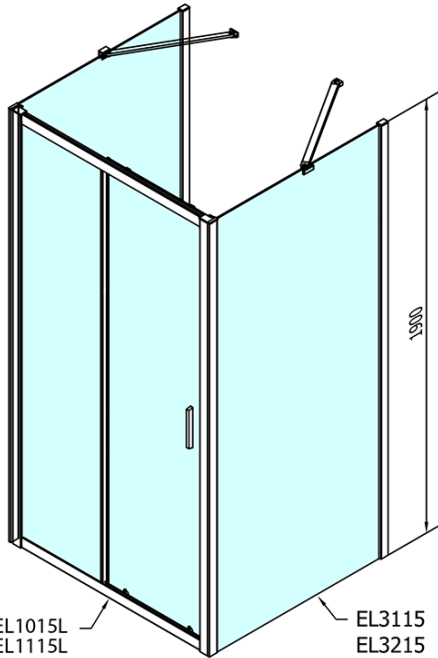

EASY Duschkabine drei Wänden 1600x700mm, L/R Variante, Klarglas

Bestellcode: EL1815EL3115EL3115

Grundinformation

Marke: Polysan
Serie: EASY

Größe

Breite: 1600 mm
Höhe: 1900 mm
Tiefe: 700 mm

Eigenschaften

Farbenprofil: Chrom - Poliertem Aluminium
Form: 3-Teilig Duschaabtrennungen
Öffnungsarten: Schiebetür
Richtung der Öffnung: Universelle
Eingangsbreite: 680 mm
Glasfarbe: Klarglas
Glasdicke: 6 mm
Eigenschaften: Rahmendesign
Gewicht / Stück: 94.0 kg
Verpackung: 5 Stück
Garantie: 2 Jahre

EASY Duschkabine drei Wänden 1600x700mm, L/R
Variante, Klarglas

Technisches Arbeitsblatt

EL1015L
 EL1115L
 EL1215L
 EL1315L
 EL1415L
 EL1515L
 EL1815L

EL3115
 EL3215
 EL3315
 EL3415

EL3115
 EL3215
 EL3315
 EL3415

EL1015R
 EL1115R
 EL1215R
 EL1315R
 EL1415R
 EL1515R
 EL1815R

	B
EL3115	680-700
EL3215	780-800
EL3315	880-900
EL3415	980-1000

	A	C	D
EL1015	990-1030	470	400
EL1115	1090-1130	500	430
EL1215	1190-1230	530	480
EL1315	1290-1330	590	530
EL1415	1390-1430	640	580
EL1515	1490-1530	690	630
EL1815	1590-1630	740	680