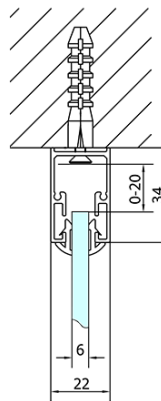

EASY Duschkabine drei Wänden 1600x700mm, L/R Variante, Klarglas

Bestellcode: EL1815EL3115EL3115

Grundinformation

Marke: Polysan
Serie: EASY

Größe

Breite: 1600 mm
Höhe: 1900 mm
Tiefe: 700 mm

Eigenschaften

Farbenprofil: Chrom - Poliertem Aluminium
Form: 3-Teilig Duschaabtrennungen
Öffnungsarten: Schiebetür
Richtung der Öffnung: Universelle
Eingangsbreite: 680 mm
Glasfarbe: Klarglas
Glasdicke: 6 mm
Eigenschaften: Rahmendesign
Gewicht / Stück: 94.0 kg
Verpackung: 5 Stück
Garantie: 2 Jahre

EASY Duschkabine drei Wänden 1600x700mm, L/R
Variante, Klarglas

Technisches Arbeitsblatt

EL1015L
 EL1115L
 EL1215L
 EL1315L
 EL1415L
 EL1515L
 EL1815L

EL3115
 EL3215
 EL3315
 EL3415

EL3115
 EL3215
 EL3315
 EL3415

EL1015R
 EL1115R
 EL1215R
 EL1315R
 EL1415R
 EL1515R
 EL1815R

	B
EL3115	680-700
EL3215	780-800
EL3315	880-900
EL3415	980-1000

	A	C	D
EL1015	990-1030	470	400
EL1115	1090-1130	500	430
EL1215	1190-1230	530	480
EL1315	1290-1330	590	530
EL1415	1390-1430	640	580
EL1515	1490-1530	690	630
EL1815	1590-1630	740	680