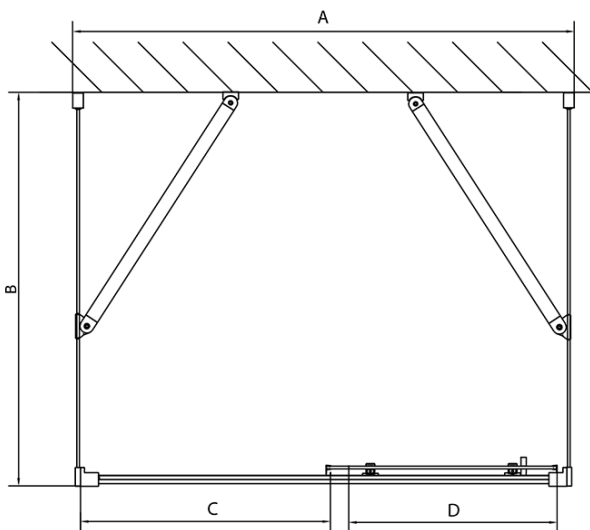

EASY Duschkabine drei Wänden 1600x700mm, L/R Variante, Klarglas

Bestellcode: EL1815EL3115EL3115

Grundinformation

Marke: Polysan
Serie: EASY

Größe

Breite: 1600 mm
Höhe: 1900 mm
Tiefe: 700 mm

Eigenschaften

Farbenprofil: Chrom - Poliertem Aluminium
Form: 3-Teilig Duschaabtrennungen
Öffnungsarten: Schiebetür
Richtung der Öffnung: Universelle
Eingangsbreite: 680 mm
Glasfarbe: Klarglas
Glasdicke: 6 mm
Eigenschaften: Rahmendesign
Gewicht / Stück: 94.0 kg
Verpackung: 5 Stück
Garantie: 2 Jahre

EASY Duschkabine drei Wänden 1600x700mm, L/R
Variante, Klarglas

Technisches Arbeitsblatt

EL1015L
 EL1115L
 EL1215L
 EL1315L
 EL1415L
 EL1515L
 EL1815L

EL3115
 EL3215
 EL3315
 EL3415

EL3115
 EL3215
 EL3315
 EL3415

EL1015R
 EL1115R
 EL1215R
 EL1315R
 EL1415R
 EL1515R
 EL1815R

	B
EL3115	680-700
EL3215	780-800
EL3315	880-900
EL3415	980-1000

	A	C	D
EL1015	990-1030	470	400
EL1115	1090-1130	500	430
EL1215	1190-1230	530	480
EL1315	1290-1330	590	530
EL1415	1390-1430	640	580
EL1515	1490-1530	690	630
EL1815	1590-1630	740	680