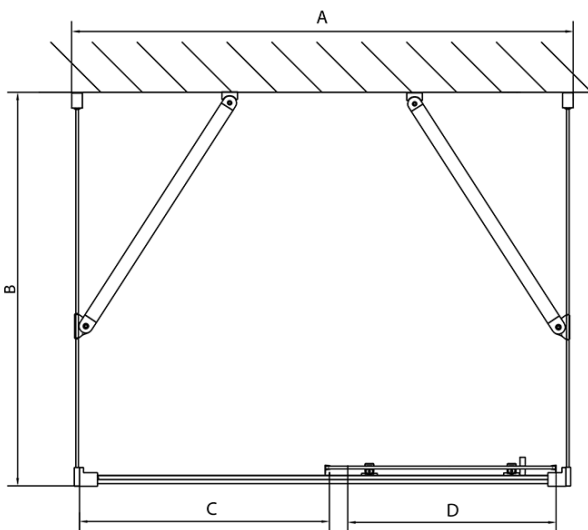

EASY Duschkabine drei Wänden 1600x700mm, L/R Variante, Klarglas

Bestellcode: EL1815EL3115EL3115

Grundinformation

Marke: Polysan
Serie: EASY

Größe

Breite: 1600 mm
Höhe: 1900 mm
Tiefe: 700 mm

Eigenschaften

Farbenprofil: Chrom - Poliertem Aluminium
Form: 3-Teilig Duschaabtrennungen
Öffnungsarten: Schiebetür
Richtung der Öffnung: Universelle
Eingangsbreite: 680 mm
Glasfarbe: Klarglas
Glasdicke: 6 mm
Eigenschaften: Rahmendesign
Gewicht / Stück: 94.0 kg
Verpackung: 5 Stück
Garantie: 2 Jahre

EASY Duschkabine drei Wänden 1600x700mm, L/R
Variante, Klarglas

Technisches Arbeitsblatt

EL1015L
 EL1115L
 EL1215L
 EL1315L
 EL1415L
 EL1515L
 EL1815L

EL3115
 EL3215
 EL3315
 EL3415

EL3115
 EL3215
 EL3315
 EL3415

EL1015R
 EL1115R
 EL1215R
 EL1315R
 EL1415R
 EL1515R
 EL1815R

	B
EL3115	680-700
EL3215	780-800
EL3315	880-900
EL3415	980-1000

	A	C	D
EL1015	990-1030	470	400
EL1115	1090-1130	500	430
EL1215	1190-1230	530	480
EL1315	1290-1330	590	530
EL1415	1390-1430	640	580
EL1515	1490-1530	690	630
EL1815	1590-1630	740	680