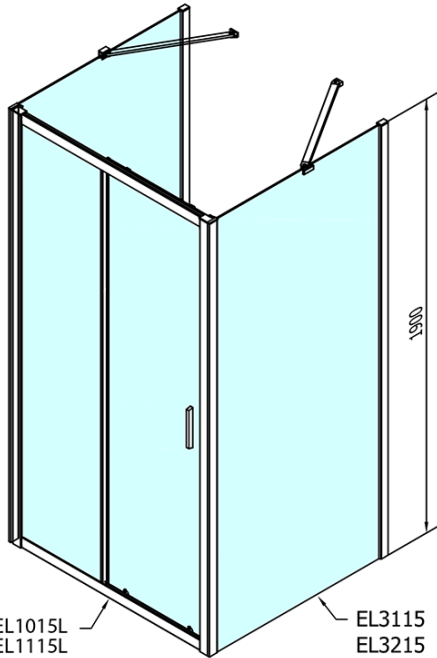

EASY Duschkabine drei Wänden 1600x700mm, L/R Variante, Klarglas

Bestellcode: EL1815EL3115EL3115

Grundinformation

Marke: Polysan
Serie: EASY

Größe

Breite: 1600 mm
Höhe: 1900 mm
Tiefe: 700 mm

Eigenschaften

Farbenprofil: Chrom - Poliertem Aluminium
Form: 3-Teilig Duschaabtrennungen
Öffnungsarten: Schiebetür
Richtung der Öffnung: Universelle
Eingangsbreite: 680 mm
Glasfarbe: Klarglas
Glasdicke: 6 mm
Eigenschaften: Rahmendesign
Gewicht / Stück: 94.0 kg
Verpackung: 5 Stück
Garantie: 2 Jahre

EASY Duschkabine drei Wänden 1600x700mm, L/R
Variante, Klarglas

Technisches Arbeitsblatt

EL1015L
 EL1115L
 EL1215L
 EL1315L
 EL1415L
 EL1515L
 EL1815L

EL3115
 EL3215
 EL3315
 EL3415

EL3115
 EL3215
 EL3315
 EL3415

EL1015R
 EL1115R
 EL1215R
 EL1315R
 EL1415R
 EL1515R
 EL1815R

	B
EL3115	680-700
EL3215	780-800
EL3315	880-900
EL3415	980-1000

	A	C	D
EL1015	990-1030	470	400
EL1115	1090-1130	500	430
EL1215	1190-1230	530	480
EL1315	1290-1330	590	530
EL1415	1390-1430	640	580
EL1515	1490-1530	690	630
EL1815	1590-1630	740	680