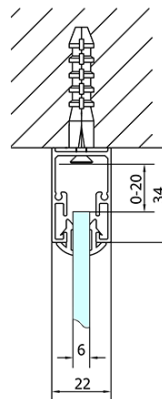

EASY Duschkabine drei Wänden 1600x700mm, L/R Variante, Klarglas

Bestellcode: EL1815EL3115EL3115

Grundinformation

Marke: Polysan
Serie: EASY

Größe

Breite: 1600 mm
Höhe: 1900 mm
Tiefe: 700 mm

Eigenschaften

Farbenprofil: Chrom - Poliertem Aluminium
Form: 3-Teilig Duschaabtrennungen
Öffnungsarten: Schiebetür
Richtung der Öffnung: Universelle
Eingangsbreite: 680 mm
Glasfarbe: Klarglas
Glasdicke: 6 mm
Eigenschaften: Rahmendesign
Gewicht / Stück: 94.0 kg
Verpackung: 5 Stück
Garantie: 2 Jahre

EASY Duschkabine drei Wänden 1600x700mm, L/R
Variante, Klarglas

Technisches Arbeitsblatt

EL1015L
 EL1115L
 EL1215L
 EL1315L
 EL1415L
 EL1515L
 EL1815L

EL3115
 EL3215
 EL3315
 EL3415

EL3115
 EL3215
 EL3315
 EL3415

EL1015R
 EL1115R
 EL1215R
 EL1315R
 EL1415R
 EL1515R
 EL1815R

	B
EL3115	680-700
EL3215	780-800
EL3315	880-900
EL3415	980-1000

	A	C	D
EL1015	990-1030	470	400
EL1115	1090-1130	500	430
EL1215	1190-1230	530	480
EL1315	1290-1330	590	530
EL1415	1390-1430	640	580
EL1515	1490-1530	690	630
EL1815	1590-1630	740	680