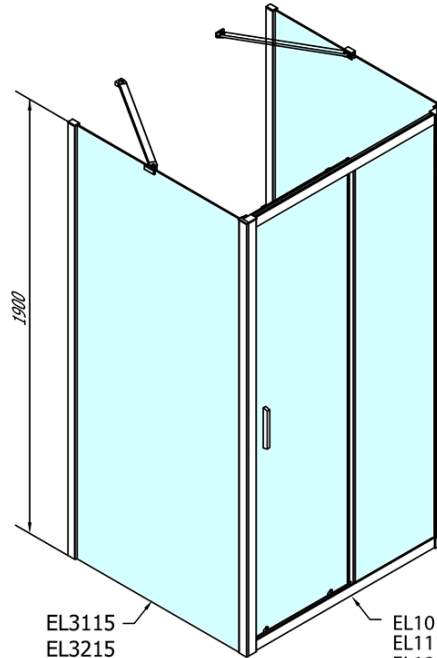

EASY Duschkabine drei Wänden 1600x700mm, L/R Variante, Klarglas

Bestellcode: EL1815EL3115EL3115

Grundinformation

Marke: Polysan
Serie: EASY

Größe

Breite: 1600 mm
Höhe: 1900 mm
Tiefe: 700 mm

Eigenschaften

Farbenprofil: Chrom - Poliertem Aluminium
Form: 3-Teilig Duschaabtrennungen
Öffnungsarten: Schiebetür
Richtung der Öffnung: Universelle
Eingangsbreite: 680 mm
Glasfarbe: Klarglas
Glasdicke: 6 mm
Eigenschaften: Rahmendesign
Gewicht / Stück: 94.0 kg
Verpackung: 5 Stück
Garantie: 2 Jahre

EASY Duschkabine drei Wänden 1600x700mm, L/R
Variante, Klarglas

Technisches Arbeitsblatt

EL1015L
 EL1115L
 EL1215L
 EL1315L
 EL1415L
 EL1515L
 EL1815L

EL3115
 EL3215
 EL3315
 EL3415

EL3115
 EL3215
 EL3315
 EL3415

EL1015R
 EL1115R
 EL1215R
 EL1315R
 EL1415R
 EL1515R
 EL1815R

	B
EL3115	680-700
EL3215	780-800
EL3315	880-900
EL3415	980-1000

	A	C	D
EL1015	990-1030	470	400
EL1115	1090-1130	500	430
EL1215	1190-1230	530	480
EL1315	1290-1330	590	530
EL1415	1390-1430	640	580
EL1515	1490-1530	690	630
EL1815	1590-1630	740	680