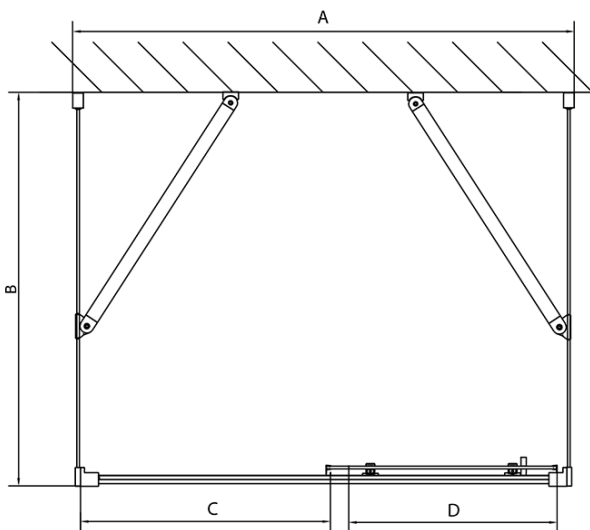

EASY Duschkabine drei Wänden 1600x700mm, L/R Variante, Klarglas

Bestellcode: EL1815EL3115EL3115

Grundinformation

Marke: Polysan
Serie: EASY

Größe

Breite: 1600 mm
Höhe: 1900 mm
Tiefe: 700 mm

Eigenschaften

Farbprofil: Chrom - Poliertem Aluminium
Form: 3-Teilig Duschaabtrennungen
Öffnungsarten: Schiebetür
Richtung der Öffnung: Universelle
Eingangsbreite: 680 mm
Glasfarbe: Klarglas
Glasdicke: 6 mm
Eigenschaften: Rahmendesign
Gewicht / Stück: 94.0 kg
Verpackung: 5 Stück
Garantie: 2 Jahre

	B
EL3115	680-700
EL3215	780-800
EL3315	880-900
EL3415	980-1000

	A	C	D
EL1015	990-1030	470	400
EL1115	1090-1130	500	430
EL1215	1190-1230	530	480
EL1315	1290-1330	590	530
EL1415	1390-1430	640	580
EL1515	1490-1530	690	630
EL1815	1590-1630	740	680