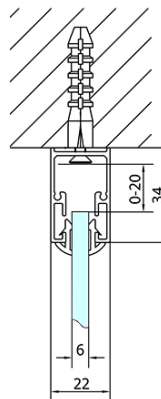

EASY Duschkabine drei Wänden 1600x700mm, L/R Variante, Klarglas

Bestellcode: EL1815EL3115EL3115

Grundinformation

Marke: Polysan
Serie: EASY

Größe

Breite: 1600 mm
Höhe: 1900 mm
Tiefe: 700 mm

Eigenschaften

Farbprofil: Chrom - Poliertem Aluminium
Form: 3-Teilig Duschaabtrennungen
Öffnungsarten: Schiebetür
Richtung der Öffnung: Universelle
Eingangsbreite: 680 mm
Glasfarbe: Klarglas
Glasdicke: 6 mm
Eigenschaften: Rahmendesign
Gewicht / Stück: 94.0 kg
Verpackung: 5 Stück
Garantie: 2 Jahre

	B
EL3115	680-700
EL3215	780-800
EL3315	880-900
EL3415	980-1000

	A	C	D
EL1015	990-1030	470	400
EL1115	1090-1130	500	430
EL1215	1190-1230	530	480
EL1315	1290-1330	590	530
EL1415	1390-1430	640	580
EL1515	1490-1530	690	630
EL1815	1590-1630	740	680