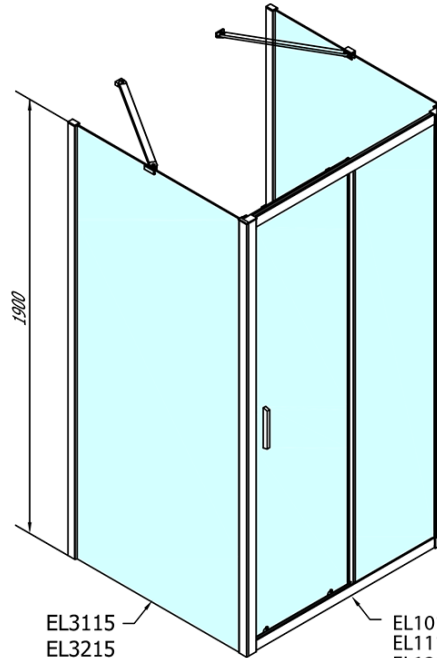

## Größe

**Breite:** 1600 mm  
**Höhe:** 1900 mm  
**Tiefe:** 700 mm

## Eigenschaften

**Farbprofil:** Chrom - Poliertem Aluminium  
**Form:** 3-Teilig Duschtrennungen  
**Öffnungsarten:** Schiebetür  
**Richtung der Öffnung:** Universelle  
**Eingangsbreite:** 680 mm  
**Glasfarbe:** Klarglas  
**Glasdicke:** 6 mm  
**Eigenschaften:** Rahmendesign  
**Gewicht / Stück:** 94.0 kg  
**Verpackung:** 5 Stück  
**Garantie:** 2 Jahre

**EASY Duschkabine drei Wänden 1600x700mm, L/R**  
**Variante, Klarglas**

**Technisches Arbeitsblatt**

EL1015L  
 EL1115L  
 EL1215L  
 EL1315L  
 EL1415L  
 EL1515L  
 EL1815L

EL3115  
 EL3215  
 EL3315  
 EL3415

EL3115  
 EL3215  
 EL3315  
 EL3415

EL1015R  
 EL1115R  
 EL1215R  
 EL1315R  
 EL1415R  
 EL1515R  
 EL1815R

	B
EL3115	680-700
EL3215	780-800
EL3315	880-900
EL3415	980-1000

	A	C	D
EL1015	990-1030	470	400
EL1115	1090-1130	500	430
EL1215	1190-1230	530	480
EL1315	1290-1330	590	530
EL1415	1390-1430	640	580
EL1515	1490-1530	690	630
EL1815	1590-1630	740	680