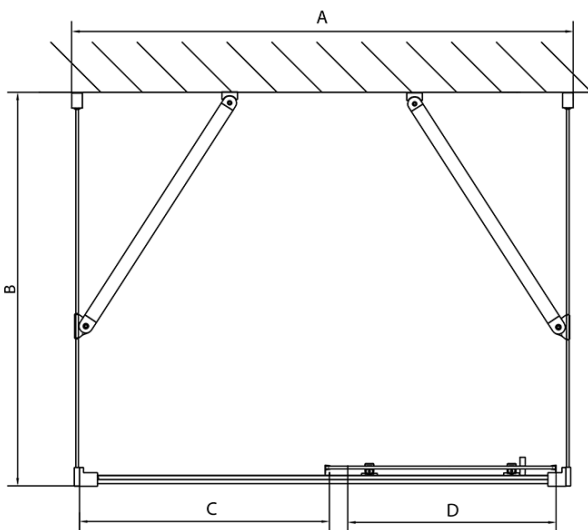

## Größe

**Breite:** 1600 mm  
**Höhe:** 1900 mm  
**Tiefe:** 700 mm

## Eigenschaften

**Farbprofil:** Chrom - Poliertem Aluminium  
**Form:** 3-Teilig Duschtrennungen  
**Öffnungsarten:** Schiebetür  
**Richtung der Öffnung:** Universelle  
**Eingangsbreite:** 680 mm  
**Glasfarbe:** Klarglas  
**Glasdicke:** 6 mm  
**Eigenschaften:** Rahmendesign  
**Gewicht / Stück:** 94.0 kg  
**Verpackung:** 5 Stück  
**Garantie:** 2 Jahre

**EASY Duschkabine drei Wänden 1600x700mm, L/R**  
**Variante, Klarglas**

**Technisches Arbeitsblatt**

EL1015L  
 EL1115L  
 EL1215L  
 EL1315L  
 EL1415L  
 EL1515L  
 EL1815L

EL3115  
 EL3215  
 EL3315  
 EL3415

EL3115  
 EL3215  
 EL3315  
 EL3415

EL1015R  
 EL1115R  
 EL1215R  
 EL1315R  
 EL1415R  
 EL1515R  
 EL1815R

	B
EL3115	680-700
EL3215	780-800
EL3315	880-900
EL3415	980-1000

	A	C	D
EL1015	990-1030	470	400
EL1115	1090-1130	500	430
EL1215	1190-1230	530	480
EL1315	1290-1330	590	530
EL1415	1390-1430	640	580
EL1515	1490-1530	690	630
EL1815	1590-1630	740	680