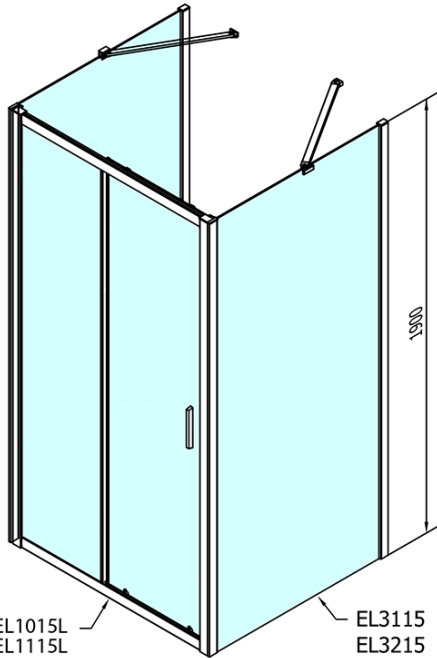

# EASY Duschkabine drei Wänden 1600x700mm, L/R Variante, Klarglas

**Bestellcode:** EL1815EL3115EL3115

## Größe

**Breite:** 1600 mm  
**Höhe:** 1900 mm  
**Tiefe:** 700 mm

## Eigenschaften

**Farbprofil:** Chrom - Poliertem Aluminium  
**Form:** 3-Teilig Duschtrennungen  
**Öffnungsarten:** Schiebetür  
**Richtung der Öffnung:** Universelle  
**Eingangsbreite:** 680 mm  
**Glasfarbe:** Klarglas  
**Glasdicke:** 6 mm  
**Eigenschaften:** Rahmendesign  
**Gewicht / Stück:** 94.0 kg  
**Verpackung:** 5 Stück  
**Garantie:** 2 Jahre

**EASY Duschkabine drei Wänden 1600x700mm, L/R**  
**Variante, Klarglas**

**Technisches Arbeitsblatt**

EL1015L  
 EL1115L  
 EL1215L  
 EL1315L  
 EL1415L  
 EL1515L  
 EL1815L

EL3115  
 EL3215  
 EL3315  
 EL3415