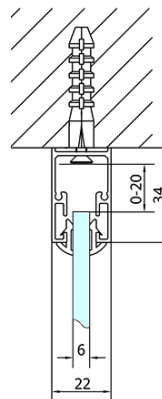

## Größe

**Breite:** 1600 mm  
**Höhe:** 1900 mm  
**Tiefe:** 700 mm

## Eigenschaften

**Farbprofil:** Chrom - Poliertem Aluminium  
**Form:** 3-Teilig Duschtrennungen  
**Öffnungsarten:** Schiebetür  
**Richtung der Öffnung:** Universelle  
**Eingangsbreite:** 680 mm  
**Glasfarbe:** Klarglas  
**Glasdicke:** 6 mm  
**Eigenschaften:** Rahmendesign  
**Gewicht / Stück:** 94.0 kg  
**Verpackung:** 5 Stück  
**Garantie:** 2 Jahre

**EASY Duschkabine drei Wänden 1600x700mm, L/R**  
**Variante, Klarglas**

**Technisches Arbeitsblatt**

EL1015L  
 EL1115L  
 EL1215L  
 EL1315L  
 EL1415L  
 EL1515L  
 EL1815L

EL3115  
 EL3215  
 EL3315  
 EL3415

EL3115  
 EL3215  
 EL3315  
 EL3415

EL1015R  
 EL1115R  
 EL1215R  
 EL1315R  
 EL1415R  
 EL1515R  
 EL1815R

	B
EL3115	680-700
EL3215	780-800
EL3315	880-900
EL3415	980-1000

	A	C	D
EL1015	990-1030	470	400
EL1115	1090-1130	500	430
EL1215	1190-1230	530	480
EL1315	1290-1330	590	530
EL1415	1390-1430	640	580
EL1515	1490-1530	690	630
EL1815	1590-1630	740	680