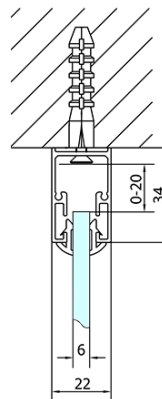

EASY Duschkabine drei Wänden 1600x700mm, L/R Variante, Klarglas

Bestellcode: EL1815EL3115EL3115

Grundinformation

Marke: Polysan
Serie: EASY

Größe

Breite: 1600 mm
Höhe: 1900 mm
Tiefe: 700 mm

Eigenschaften

Farbenprofil: Chrom - Poliertem Aluminium
Form: 3-Teilig Duschaabtrennungen
Öffnungsarten: Schiebetür
Richtung der Öffnung: Universelle
Eingangsbreite: 680 mm
Glasfarbe: Klarglas
Glasdicke: 6 mm
Eigenschaften: Rahmendesign
Gewicht / Stück: 94.0 kg
Verpackung: 5 Stück
Garantie: 2 Jahre

	B
EL3115	680-700
EL3215	780-800
EL3315	880-900
EL3415	980-1000

	A	C	D
EL1015	990-1030	470	400
EL1115	1090-1130	500	430
EL1215	1190-1230	530	480
EL1315	1290-1330	590	530
EL1415	1390-1430	640	580
EL1515	1490-1530	690	630
EL1815	1590-1630	740	680