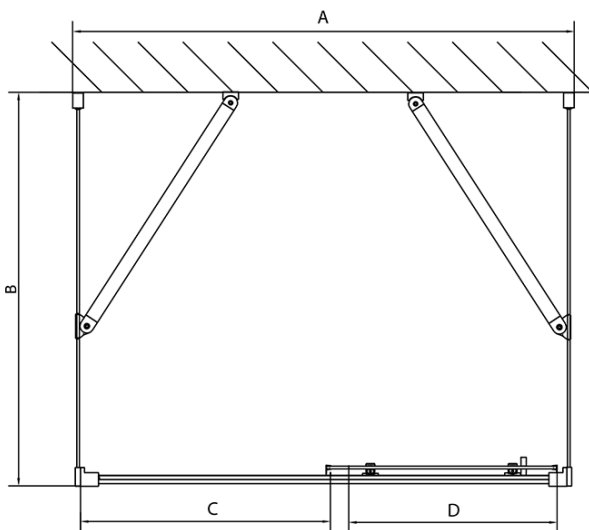

EASY Duschkabine drei Wänden 1600x700mm, L/R Variante, Klarglas

Bestellcode: EL1815EL3115EL3115

Grundinformation

Marke: Polysan
Serie: EASY

Größe

Breite: 1600 mm
Höhe: 1900 mm
Tiefe: 700 mm

Eigenschaften

Farbenprofil: Chrom - Poliertem Aluminium
Form: 3-Teilig Duschaabtrennungen
Öffnungsarten: Schiebetür
Richtung der Öffnung: Universelle
Eingangsbreite: 680 mm
Glasfarbe: Klarglas
Glasdicke: 6 mm
Eigenschaften: Rahmendesign
Gewicht / Stück: 94.0 kg
Verpackung: 5 Stück
Garantie: 2 Jahre

	B
EL3115	680-700
EL3215	780-800
EL3315	880-900
EL3415	980-1000

	A	C	D
EL1015	990-1030	470	400
EL1115	1090-1130	500	430
EL1215	1190-1230	530	480
EL1315	1290-1330	590	530
EL1415	1390-1430	640	580
EL1515	1490-1530	690	630
EL1815	1590-1630	740	680