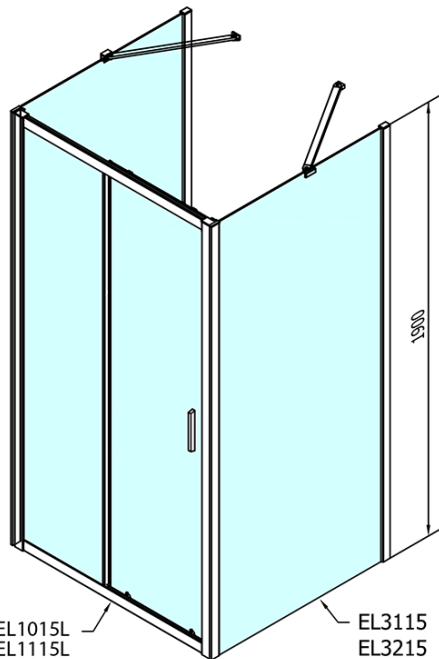

Technisches Arbeitsblatt

EL1015L
EL1115L
EL1215L
EL1315L
EL1415L
EL1515L
EL1815L

EL3115
EL3215
EL3315
EL3415