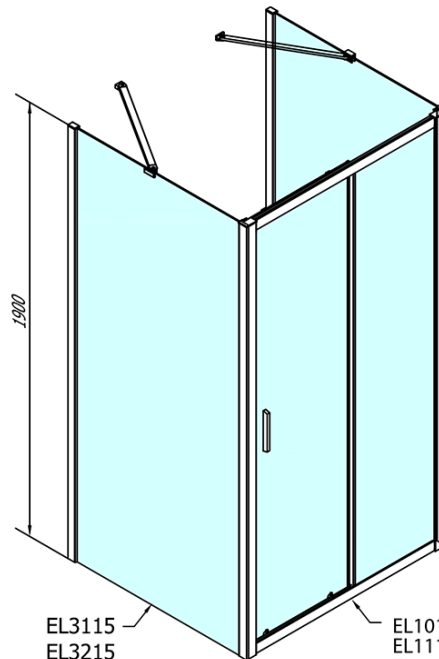

EL3115
EL3215
EL3315
EL3415

EL1015R
EL1115R
EL1215R
EL1315R
EL1415R
EL1515R
EL1815R