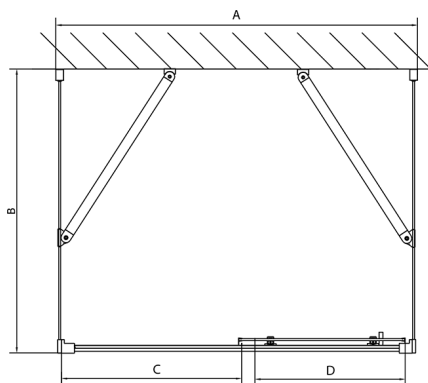

EASY Duschkabine drei Wänden 1600x700mm, L/R Variante, Klarglas

Bestellcode: EL1815EL3115EL3115

Größe

Breite: 1600 mm
 Höhe: 1900 mm
 Tiefe: 700 mm

Eigenschaften

Garantie: 2 Jahre

Technisches Arbeitsblatt

	B
EL3115	680-700
EL3215	780-800
EL3315	880-900
EL3415	980-1000

	A	C	D
EL1015	990-1030	470	400
EL1115	1090-1130	500	430
EL1215	1190-1230	530	480
EL1315	1290-1330	590	530
EL1415	1390-1430	640	580
EL1515	1490-1530	690	630
EL1815	1590-1630	740	680