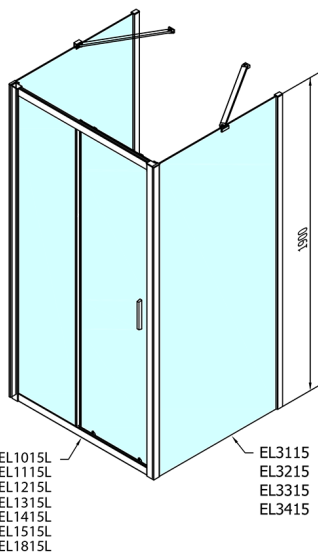

EASY Duschkabine drei Wänden 1600x700mm, L/R Variante, Klarglas

Bestellcode: EL1815EL3115EL3115

Größe

Breite: 1600 mm
 Höhe: 1900 mm
 Tiefe: 700 mm

Eigenschaften

Garantie: 2 Jahre

Technisches Arbeitsblatt

	B
EL3115	680-700
EL3215	780-800
EL3315	880-900
EL3415	980-1000

	A	C	D
EL1015	990-1030	470	400
EL1115	1090-1130	500	430
EL1215	1190-1230	530	480
EL1315	1290-1330	590	530
EL1415	1390-1430	640	580
EL1515	1490-1530	690	630
EL1815	1590-1630	740	680