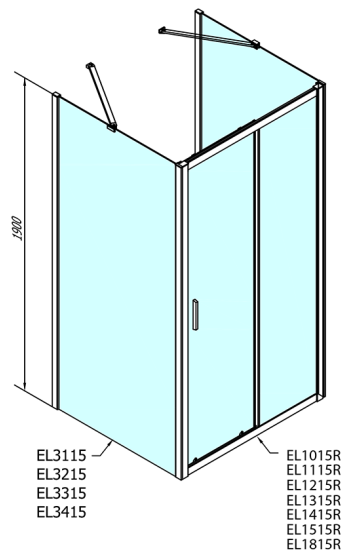

EASY Duschkabine drei Wänden 1600x700mm, L/R Variante, Klarglas

Bestellcode: EL1815EL3115EL3115

Größe

Breite: 1600 mm
 Höhe: 1900 mm
 Tiefe: 700 mm

Eigenschaften

Garantie: 2 Jahre

Technisches Arbeitsblatt

	B
EL3115	680-700
EL3215	780-800
EL3315	880-900
EL3415	980-1000

	A	C	D
EL1015	990-1030	470	400
EL1115	1090-1130	500	430
EL1215	1190-1230	530	480
EL1315	1290-1330	590	530
EL1415	1390-1430	640	580
EL1515	1490-1530	690	630
EL1815	1590-1630	740	680