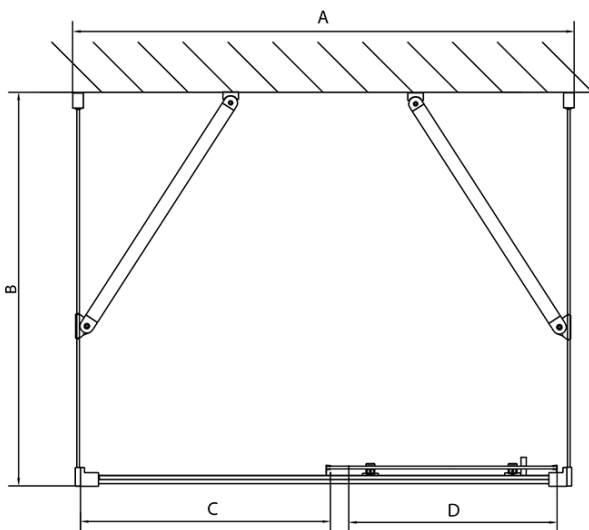

EASY Duschkabine drei Wänden 1500x1000mm, L/R Variante, Klarglas

Bestellcode: EL1515EL3415EL3415

Grundinformation

Marke: Polysan
Serie: EASY

Größe

Breite: 1500 mm
Höhe: 1900 mm
Tiefe: 1000 mm

Eigenschaften

Farbprofil: Chrom - Poliertem Aluminium
Form: 3-Teilig Duschtrennungen
Öffnungsarten: Schiebetür
Richtung der Öffnung: Universelle
Eingangsbreite: 630 mm
Glasfarbe: Klarglas
Glasdicke: 6 mm
Eigenschaften: Rahmendesign
Gewicht / Stück: 109.0 kg
Verpackung: 5 Stück
Garantie: 2 Jahre

EASY Duschkabine drei Wänden 1500x1000mm, L/R
Variante, Klarglas

Technisches Arbeitsblatt

EL1015L
 EL1115L
 EL1215L
 EL1315L
 EL1415L
 EL1515L
 EL1815L

EL3115
 EL3215
 EL3315
 EL3415

EL3115
 EL3215
 EL3315
 EL3415

EL1015R
 EL1115R
 EL1215R
 EL1315R
 EL1415R
 EL1515R
 EL1815R

	B
EL3115	680-700
EL3215	780-800
EL3315	880-900
EL3415	980-1000

	A	C	D
EL1015	990-1030	470	400
EL1115	1090-1130	500	430
EL1215	1190-1230	530	480
EL1315	1290-1330	590	530
EL1415	1390-1430	640	580
EL1515	1490-1530	690	630
EL1815	1590-1630	740	680