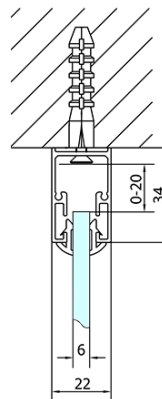

EASY Duschkabine drei Wänden 1500x1000mm, L/R Variante, Klarglas

Bestellcode: EL1515EL3415EL3415

Grundinformation

Marke: Polysan
Serie: EASY

Größe

Breite: 1500 mm
Höhe: 1900 mm
Tiefe: 1000 mm

Eigenschaften

Farbenprofil: Chrom - Poliertem Aluminium
Form: 3-Teilig Duschtrennungen
Öffnungsarten: Schiebetür
Richtung der Öffnung: Universelle
Eingangsbreite: 630 mm
Glasfarbe: Klarglas
Glasdicke: 6 mm
Eigenschaften: Rahmendesign
Gewicht / Stück: 109.0 kg
Verpackung: 5 Stück
Garantie: 2 Jahre

	B
EL3115	680-700
EL3215	780-800
EL3315	880-900
EL3415	980-1000

	A	C	D
EL1015	990-1030	470	400
EL1115	1090-1130	500	430
EL1215	1190-1230	530	480
EL1315	1290-1330	590	530
EL1415	1390-1430	640	580
EL1515	1490-1530	690	630
EL1815	1590-1630	740	680