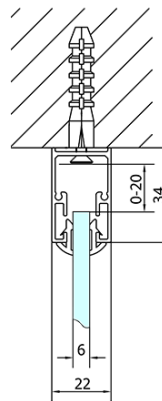

EASY Duschkabine drei Wänden 1500x1000mm, L/R Variante, Klarglas

Bestellcode: EL1515EL3415EL3415

Grundinformation

Marke: Polysan
Serie: EASY

Größe

Breite: 1500 mm
Höhe: 1900 mm
Tiefe: 1000 mm

Eigenschaften

Farbprofil: Chrom - Poliertem Aluminium
Form: 3-Teilig Duschtrennungen
Öffnungsarten: Schiebetür
Richtung der Öffnung: Universelle
Eingangsbreite: 630 mm
Glasfarbe: Klarglas
Glasdicke: 6 mm
Eigenschaften: Rahmendesign
Gewicht / Stück: 109.0 kg
Verpackung: 5 Stück
Garantie: 2 Jahre

EASY Duschkabine drei Wänden 1500x1000mm, L/R
Variante, Klarglas

Technisches Arbeitsblatt

EL1015L
 EL1115L
 EL1215L
 EL1315L
 EL1415L
 EL1515L
 EL1815L

EL3115
 EL3215
 EL3315
 EL3415

EL3115
 EL3215
 EL3315
 EL3415

EL1015R
 EL1115R
 EL1215R
 EL1315R
 EL1415R
 EL1515R
 EL1815R

	B
EL3115	680-700
EL3215	780-800
EL3315	880-900
EL3415	980-1000

	A	C	D
EL1015	990-1030	470	400
EL1115	1090-1130	500	430
EL1215	1190-1230	530	480
EL1315	1290-1330	590	530
EL1415	1390-1430	640	580
EL1515	1490-1530	690	630
EL1815	1590-1630	740	680