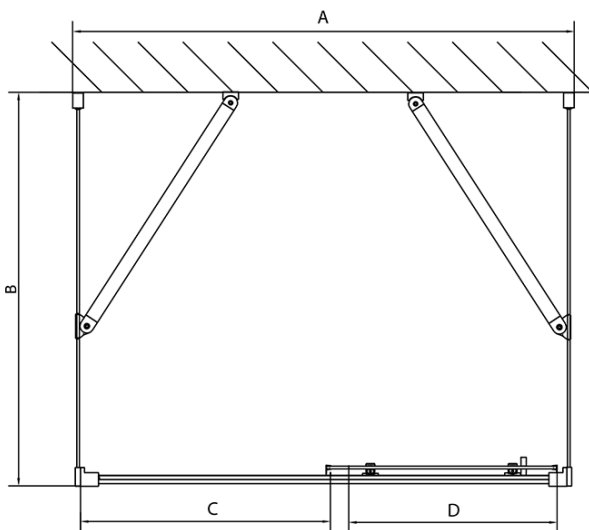

EASY Duschkabine drei Wänden 1500x1000mm, L/R Variante, Klarglas

Bestellcode: EL1515EL3415EL3415

Grundinformation

Marke: Polysan
Serie: EASY

Größe

Breite: 1500 mm
Höhe: 1900 mm
Tiefe: 1000 mm

Eigenschaften

Farbenprofil: Chrom - Poliertem Aluminium
Form: 3-Teilig Duschtrennungen
Öffnungsarten: Schiebetür
Richtung der Öffnung: Universelle
Eingangsbreite: 630 mm
Glasfarbe: Klarglas
Glasdicke: 6 mm
Eigenschaften: Rahmendesign
Gewicht / Stück: 109.0 kg
Verpackung: 5 Stück
Garantie: 2 Jahre

	B
EL3115	680-700
EL3215	780-800
EL3315	880-900
EL3415	980-1000

	A	C	D
EL1015	990-1030	470	400
EL1115	1090-1130	500	430
EL1215	1190-1230	530	480
EL1315	1290-1330	590	530
EL1415	1390-1430	640	580
EL1515	1490-1530	690	630
EL1815	1590-1630	740	680