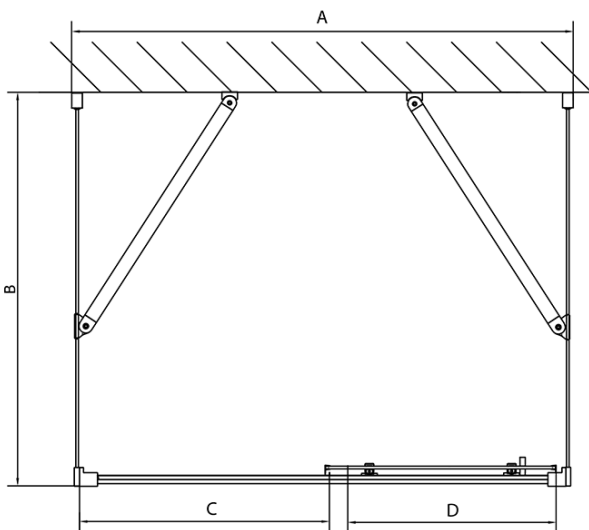

## Größe

**Breite:** 1500 mm  
**Höhe:** 1900 mm  
**Tiefe:** 1000 mm

## Eigenschaften

**Farbprofil:** Chrom - Poliertem Aluminium  
**Form:** 3-Teilig Duschtrennungen  
**Öffnungsarten:** Schiebetür  
**Richtung der Öffnung:** Universelle  
**Eingangsbreite:** 630 mm  
**Glasfarbe:** Klarglas  
**Glasdicke:** 6 mm  
**Eigenschaften:** Rahmendesign  
**Gewicht / Stück:** 109.0 kg  
**Verpackung:** 5 Stück  
**Garantie:** 2 Jahre

	B
EL3115	680-700
EL3215	780-800
EL3315	880-900
EL3415	980-1000

	A	C	D
EL1015	990-1030	470	400
EL1115	1090-1130	500	430
EL1215	1190-1230	530	480
EL1315	1290-1330	590	530
EL1415	1390-1430	640	580
EL1515	1490-1530	690	630
EL1815	1590-1630	740	680