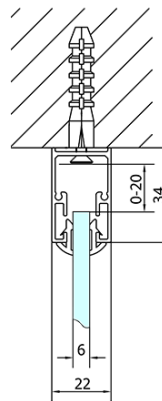

EASY Duschkabine drei Wänden 1500x1000mm, L/R Variante, Klarglas

Bestellcode: EL1515EL3415EL3415

Grundinformation

Marke: Polysan
Serie: EASY

Größe

Breite: 1500 mm
Höhe: 1900 mm
Tiefe: 1000 mm

Eigenschaften

Farbprofil: Chrom - Poliertem Aluminium
Form: 3-Teilig Duschtrennungen
Öffnungsarten: Schiebetür
Richtung der Öffnung: Universelle
Eingangsbreite: 630 mm
Glasfarbe: Klarglas
Glasdicke: 6 mm
Eigenschaften: Rahmendesign
Gewicht / Stück: 109.0 kg
Verpackung: 5 Stück
Garantie: 2 Jahre

	B
EL3115	680-700
EL3215	780-800
EL3315	880-900
EL3415	980-1000

	A	C	D
EL1015	990-1030	470	400
EL1115	1090-1130	500	430
EL1215	1190-1230	530	480
EL1315	1290-1330	590	530
EL1415	1390-1430	640	580
EL1515	1490-1530	690	630
EL1815	1590-1630	740	680