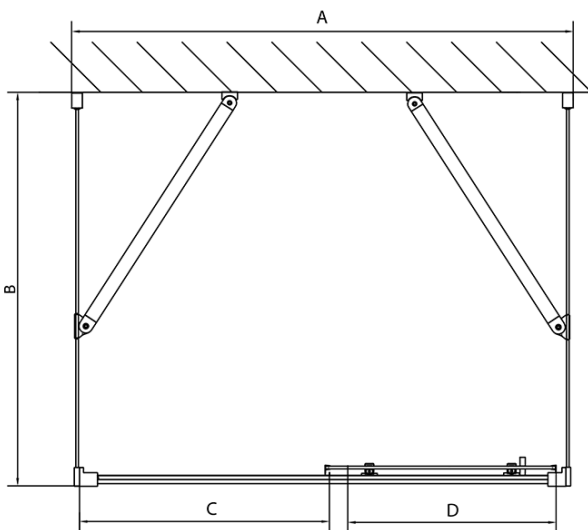

EASY Duschkabine drei Wänden 1500x1000mm, L/R Variante, Klarglas

Bestellcode: EL1515EL3415EL3415

Grundinformation

Marke: Polysan
Serie: EASY

Größe

Breite: 1500 mm
Höhe: 1900 mm
Tiefe: 1000 mm

Eigenschaften

Farbprofil: Chrom - Poliertem Aluminium
Form: 3-Teilig Duschtrennungen
Öffnungsarten: Schiebetür
Richtung der Öffnung: Universelle
Eingangsbreite: 630 mm
Glasfarbe: Klarglas
Glasdicke: 6 mm
Eigenschaften: Rahmendesign
Gewicht / Stück: 109.0 kg
Verpackung: 5 Stück
Garantie: 2 Jahre

	B
EL3115	680-700
EL3215	780-800
EL3315	880-900
EL3415	980-1000

	A	C	D
EL1015	990-1030	470	400
EL1115	1090-1130	500	430
EL1215	1190-1230	530	480
EL1315	1290-1330	590	530
EL1415	1390-1430	640	580
EL1515	1490-1530	690	630
EL1815	1590-1630	740	680