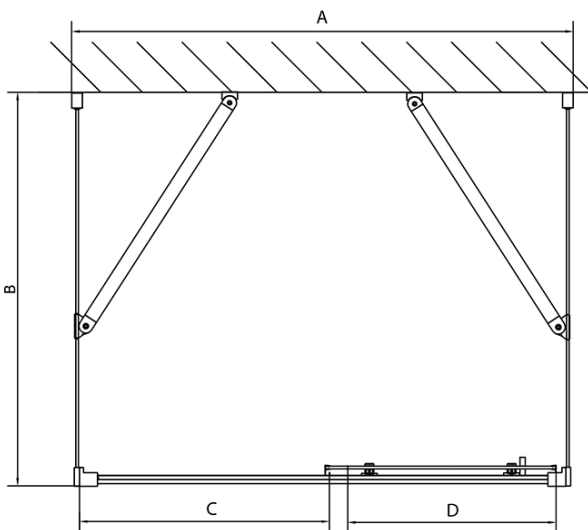

EASY Duschkabine drei Wänden 1500x1000mm, L/R Variante, Klarglas

Bestellcode: EL1515EL3415EL3415

Grundinformation

Marke: Polysan
Serie: EASY

Größe

Breite: 1500 mm
Höhe: 1900 mm
Tiefe: 1000 mm

Eigenschaften

Farbenprofil: Chrom - Poliertem Aluminium
Form: 3-Teilig Duschtrennungen
Öffnungsarten: Schiebetür
Richtung der Öffnung: Universelle
Eingangsbreite: 630 mm
Glasfarbe: Klarglas
Glasdicke: 6 mm
Eigenschaften: Rahmendesign
Gewicht / Stück: 109.0 kg
Verpackung: 5 Stück
Garantie: 2 Jahre

	B
EL3115	680-700
EL3215	780-800
EL3315	880-900
EL3415	980-1000

	A	C	D
EL1015	990-1030	470	400
EL1115	1090-1130	500	430
EL1215	1190-1230	530	480
EL1315	1290-1330	590	530
EL1415	1390-1430	640	580
EL1515	1490-1530	690	630
EL1815	1590-1630	740	680