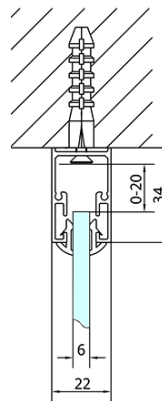

EASY Duschkabine drei Wänden 1500x1000mm, L/R Variante, Klarglas

Bestellcode: EL1515EL3415EL3415

Grundinformation

Marke: Polysan
Serie: EASY

Größe

Breite: 1500 mm
Höhe: 1900 mm
Tiefe: 1000 mm

Eigenschaften

Farbenprofil: Chrom - Poliertem Aluminium
Form: 3-Teilig Duschtrennungen
Öffnungsarten: Schiebetür
Richtung der Öffnung: Universelle
Eingangsbreite: 630 mm
Glasfarbe: Klarglas
Glasdicke: 6 mm
Eigenschaften: Rahmendesign
Gewicht / Stück: 109.0 kg
Verpackung: 5 Stück
Garantie: 2 Jahre

	B
EL3115	680-700
EL3215	780-800
EL3315	880-900
EL3415	980-1000

	A	C	D
EL1015	990-1030	470	400
EL1115	1090-1130	500	430
EL1215	1190-1230	530	480
EL1315	1290-1330	590	530
EL1415	1390-1430	640	580
EL1515	1490-1530	690	630
EL1815	1590-1630	740	680