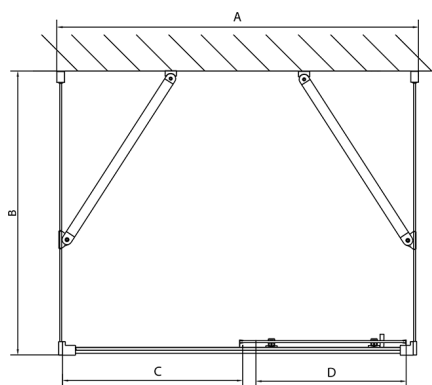

## EASY Duschkabine drei Wänden 1500x1000mm, L/R Variante, Klarglas

**Bestellcode:** EL1515EL3415EL3415

**Größe**

Breite: 1500 mm

Höhe: 1900 mm

Tiefe: 1000 mm

**Eigenschaften**

Garantie: 2 Jahre

### Technisches Arbeitsblatt

	B
EL3115	680-700
EL3215	780-800
EL3315	880-900
EL3415	980-1000

	A	C	D
EL1015	990-1030	470	400
EL1115	1090-1130	500	430
EL1215	1190-1230	530	480
EL1315	1290-1330	590	530
EL1415	1390-1430	640	580
EL1515	1490-1530	690	630
EL1815	1590-1630	740	680