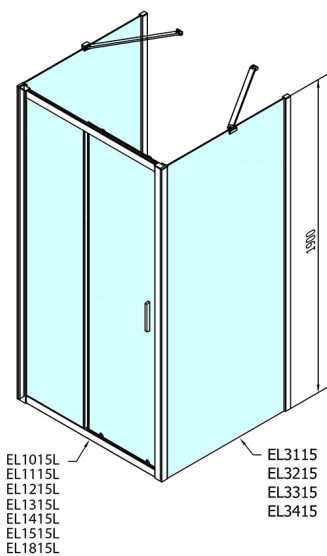

## EASY Duschkabine drei Wänden 1500x1000mm, L/R Variante, Klarglas

**Bestellcode:** EL1515EL3415EL3415

**Größe**

Breite: 1500 mm

Höhe: 1900 mm

Tiefe: 1000 mm

**Eigenschaften**

Garantie: 2 Jahre

### Technisches Arbeitsblatt

	B
EL3115	680-700
EL3215	780-800
EL3315	880-900
EL3415	980-1000

	A	C	D
EL1015	990-1030	470	400
EL1115	1090-1130	500	430
EL1215	1190-1230	530	480
EL1315	1290-1330	590	530
EL1415	1390-1430	640	580
EL1515	1490-1530	690	630
EL1815	1590-1630	740	680