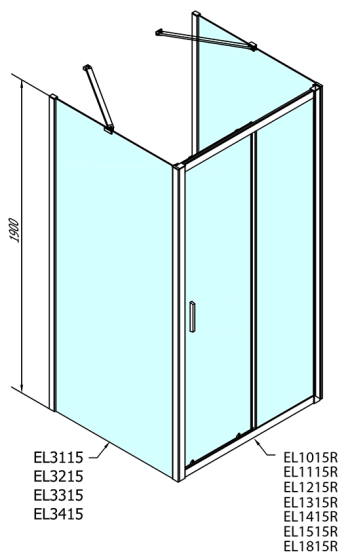

## EASY Duschkabine drei Wänden 1500x1000mm, L/R Variante, Klarglas

**Bestellcode:** EL1515EL3415EL3415

**Größe**

Breite: 1500 mm

Höhe: 1900 mm

Tiefe: 1000 mm

**Eigenschaften**

Garantie: 2 Jahre

### Technisches Arbeitsblatt

	B
EL3115	680-700
EL3215	780-800
EL3315	880-900
EL3415	980-1000

	A	C	D
EL1015	990-1030	470	400
EL1115	1090-1130	500	430
EL1215	1190-1230	530	480
EL1315	1290-1330	590	530
EL1415	1390-1430	640	580
EL1515	1490-1530	690	630
EL1815	1590-1630	740	680