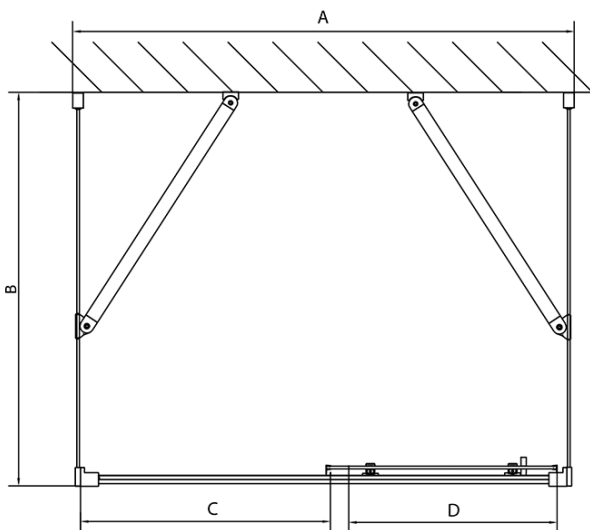

EASY Duschkabine drei Wänden 1500x900mm, L/R Variante, Klarglas

Bestellcode: EL1515EL3315EL3315

Grundinformation

Marke: Polysan
Serie: EASY

Größe

Breite: 1500 mm
Höhe: 1900 mm
Tiefe: 900 mm

Eigenschaften

Farbenprofil: Chrom - Poliertem Aluminium
Form: 3-Teilig Duschaabtrennungen
Öffnungsarten: Schiebetür
Richtung der Öffnung: Universelle
Eingangsbreite: 630 mm
Glasfarbe: Klarglas
Glasdicke: 6 mm
Eigenschaften: Rahmendesign
Gewicht / Stück: 103.0 kg
Verpackung: 5 Stück
Garantie: 2 Jahre

EASY Duschkabine drei Wänden 1500x900mm, L/R
Variante, Klarglas

Technisches Arbeitsblatt

EL1015L
 EL1115L
 EL1215L
 EL1315L
 EL1415L
 EL1515L
 EL1815L

EL3115
 EL3215
 EL3315
 EL3415

EL3115
 EL3215
 EL3315
 EL3415

EL1015R
 EL1115R
 EL1215R
 EL1315R
 EL1415R
 EL1515R
 EL1815R

	B
EL3115	680-700
EL3215	780-800
EL3315	880-900
EL3415	980-1000

	A	C	D
EL1015	990-1030	470	400
EL1115	1090-1130	500	430
EL1215	1190-1230	530	480
EL1315	1290-1330	590	530
EL1415	1390-1430	640	580
EL1515	1490-1530	690	630
EL1815	1590-1630	740	680