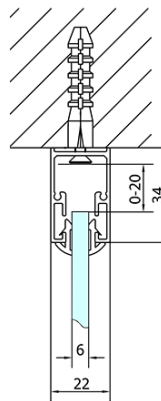

EASY Duschkabine drei Wänden 1500x900mm, L/R Variante, Klarglas

Bestellcode: EL1515EL3315EL3315

Grundinformation

Marke: Polysan
Serie: EASY

Größe

Breite: 1500 mm
Höhe: 1900 mm
Tiefe: 900 mm

Eigenschaften

Farbenprofil: Chrom - Poliertem Aluminium
Form: 3-Teilig Duschaabtrennungen
Öffnungsarten: Schiebetür
Richtung der Öffnung: Universelle
Eingangsbreite: 630 mm
Glasfarbe: Klarglas
Glasdicke: 6 mm
Eigenschaften: Rahmendesign
Gewicht / Stück: 103.0 kg
Verpackung: 5 Stück
Garantie: 2 Jahre

EASY Duschkabine drei Wänden 1500x900mm, L/R
Variante, Klarglas

Technisches Arbeitsblatt

EL1015L
 EL1115L
 EL1215L
 EL1315L
 EL1415L
 EL1515L
 EL1815L

EL3115
 EL3215
 EL3315
 EL3415

EL3115
 EL3215
 EL3315
 EL3415

EL1015R
 EL1115R
 EL1215R
 EL1315R
 EL1415R
 EL1515R
 EL1815R

	B
EL3115	680-700
EL3215	780-800
EL3315	880-900
EL3415	980-1000

	A	C	D
EL1015	990-1030	470	400
EL1115	1090-1130	500	430
EL1215	1190-1230	530	480
EL1315	1290-1330	590	530
EL1415	1390-1430	640	580
EL1515	1490-1530	690	630
EL1815	1590-1630	740	680