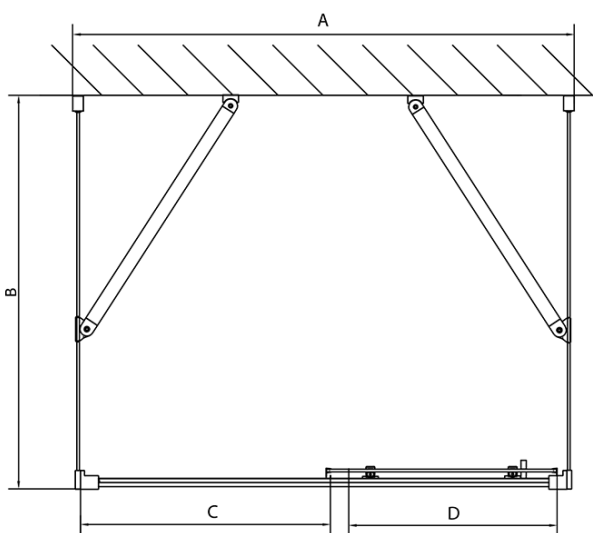

EASY Duschkabine drei Wänden 1500x900mm, L/R Variante, Klarglas

Bestellcode: EL1515EL3315EL3315

Grundinformation

Marke: Polysan
Serie: EASY

Größe

Breite: 1500 mm
Höhe: 1900 mm
Tiefe: 900 mm

Eigenschaften

Farbprofil: Chrom - Poliertem Aluminium
Form: 3-Teilig Duschaabtrennungen
Öffnungsarten: Schiebetür
Richtung der Öffnung: Universelle
Eingangsbreite: 630 mm
Glasfarbe: Klarglas
Glasdicke: 6 mm
Eigenschaften: Rahmendesign
Gewicht / Stück: 103.0 kg
Verpackung: 5 Stück
Garantie: 2 Jahre

	B
EL3115	680-700
EL3215	780-800
EL3315	880-900
EL3415	980-1000

	A	C	D
EL1015	990-1030	470	400
EL1115	1090-1130	500	430
EL1215	1190-1230	530	480
EL1315	1290-1330	590	530
EL1415	1390-1430	640	580
EL1515	1490-1530	690	630
EL1815	1590-1630	740	680