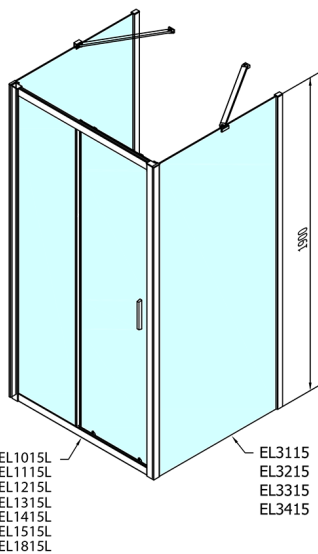

## EASY Duschkabine drei Wänden 1500x900mm, L/R Variante, Klarglas

**Bestellcode:** EL1515EL3315EL3315

**Größe**

Breite: 1500 mm

Höhe: 1900 mm

Tiefe: 900 mm

**Eigenschaften**

Garantie: 2 Jahre

### Technisches Arbeitsblatt

	B
EL3115	680-700
EL3215	780-800
EL3315	880-900
EL3415	980-1000

	A	C	D
EL1015	990-1030	470	400
EL1115	1090-1130	500	430
EL1215	1190-1230	530	480
EL1315	1290-1330	590	530
EL1415	1390-1430	640	580
EL1515	1490-1530	690	630
EL1815	1590-1630	740	680