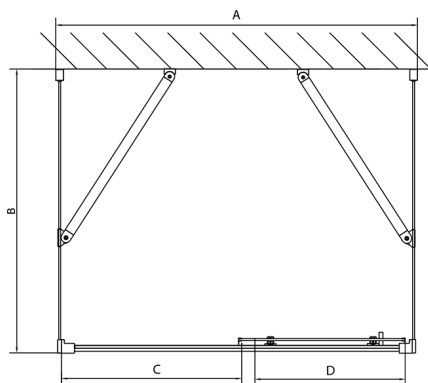

## EASY Duschkabine drei Wänden 1500x900mm, L/R Variante, Klarglas

**Bestellcode:** EL1515EL3315EL3315

**Größe**

Breite: 1500 mm

Höhe: 1900 mm

Tiefe: 900 mm

**Eigenschaften**

Garantie: 2 Jahre

### Technisches Arbeitsblatt

	B
EL3115	680-700
EL3215	780-800
EL3315	880-900
EL3415	980-1000

	A	C	D
EL1015	990-1030	470	400
EL1115	1090-1130	500	430
EL1215	1190-1230	530	480
EL1315	1290-1330	590	530
EL1415	1390-1430	640	580
EL1515	1490-1530	690	630
EL1815	1590-1630	740	680