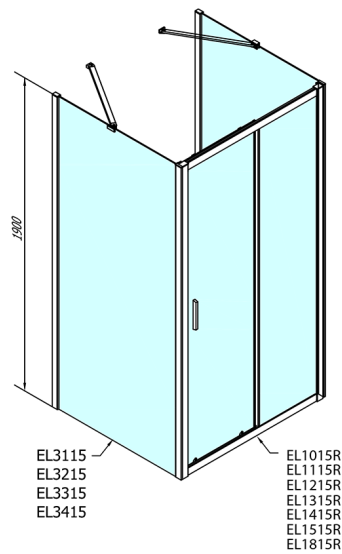

## EASY Duschkabine drei Wänden 1500x900mm, L/R Variante, Klarglas

**Bestellcode:** EL1515EL3315EL3315

**Größe**

Breite: 1500 mm

Höhe: 1900 mm

Tiefe: 900 mm

**Eigenschaften**

Garantie: 2 Jahre

### Technisches Arbeitsblatt

	B
EL3115	680-700
EL3215	780-800
EL3315	880-900
EL3415	980-1000

	A	C	D
EL1015	990-1030	470	400
EL1115	1090-1130	500	430
EL1215	1190-1230	530	480
EL1315	1290-1330	590	530
EL1415	1390-1430	640	580
EL1515	1490-1530	690	630
EL1815	1590-1630	740	680