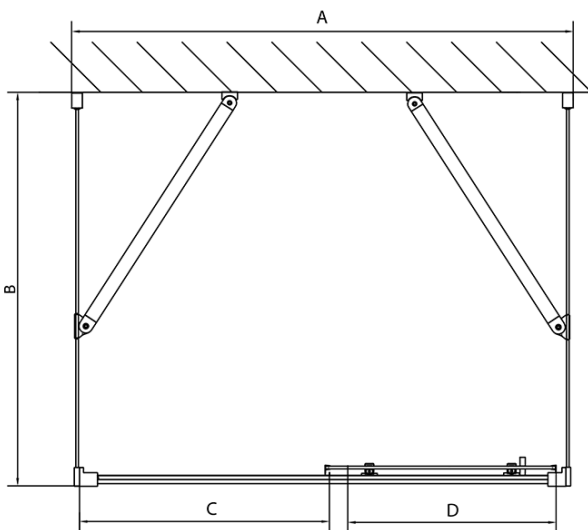

EASY Duschkabine drei Wänden 1500x800mm, L/R Variante, Klarglas

Bestellcode: EL1515EL3215EL3215

Grundinformation

Marke: Polysan
Serie: EASY

Größe

Breite: 1500 mm
Höhe: 1900 mm
Tiefe: 800 mm

Eigenschaften

Farbenprofil: Chrom - Poliertem Aluminium
Form: 3-Teilig Duschaabtrennungen
Öffnungsarten: Schiebetür
Richtung der Öffnung: Universelle
Eingangsbreite: 630 mm
Glasfarbe: Klarglas
Glasdicke: 6 mm
Eigenschaften: Rahmendesign
Gewicht / Stück: 97.0 kg
Verpackung: 5 Stück
Garantie: 2 Jahre

EASY Duschkabine drei Wänden 1500x800mm, L/R
Variante, Klarglas

Technisches Arbeitsblatt

EL1015L
 EL1115L
 EL1215L
 EL1315L
 EL1415L
 EL1515L
 EL1815L

EL3115
 EL3215
 EL3315
 EL3415

EL3115
 EL3215
 EL3315
 EL3415

EL1015R
 EL1115R
 EL1215R
 EL1315R
 EL1415R
 EL1515R
 EL1815R

	B
EL3115	680-700
EL3215	780-800
EL3315	880-900
EL3415	980-1000

	A	C	D
EL1015	990-1030	470	400
EL1115	1090-1130	500	430
EL1215	1190-1230	530	480
EL1315	1290-1330	590	530
EL1415	1390-1430	640	580
EL1515	1490-1530	690	630
EL1815	1590-1630	740	680