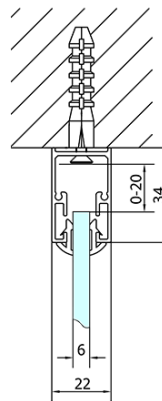

EASY Duschkabine drei Wänden 1500x800mm, L/R Variante, Klarglas

Bestellcode: EL1515EL3215EL3215

Grundinformation

Marke: Polysan
Serie: EASY

Größe

Breite: 1500 mm
Höhe: 1900 mm
Tiefe: 800 mm

Eigenschaften

Farbenprofil: Chrom - Poliertem Aluminium
Form: 3-Teilig Duschaabtrennungen
Öffnungsarten: Schiebetür
Richtung der Öffnung: Universelle
Eingangsbreite: 630 mm
Glasfarbe: Klarglas
Glasdicke: 6 mm
Eigenschaften: Rahmendesign
Gewicht / Stück: 97.0 kg
Verpackung: 5 Stück
Garantie: 2 Jahre

EASY Duschkabine drei Wänden 1500x800mm, L/R
Variante, Klarglas

Technisches Arbeitsblatt

EL1015L
 EL1115L
 EL1215L
 EL1315L
 EL1415L
 EL1515L
 EL1815L

EL3115
 EL3215
 EL3315
 EL3415

EL3115
 EL3215
 EL3315
 EL3415

EL1015R
 EL1115R
 EL1215R
 EL1315R
 EL1415R
 EL1515R
 EL1815R

	B
EL3115	680-700
EL3215	780-800
EL3315	880-900
EL3415	980-1000

	A	C	D
EL1015	990-1030	470	400
EL1115	1090-1130	500	430
EL1215	1190-1230	530	480
EL1315	1290-1330	590	530
EL1415	1390-1430	640	580
EL1515	1490-1530	690	630
EL1815	1590-1630	740	680