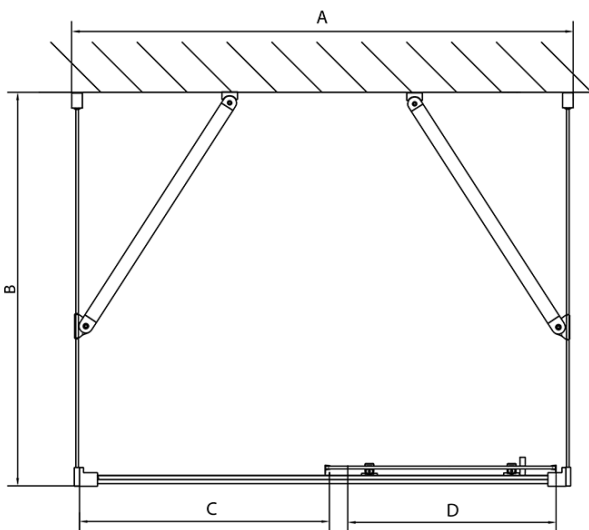

EASY Duschkabine drei Wänden 1500x800mm, L/R Variante, Klarglas

Bestellcode: EL1515EL3215EL3215

Grundinformation

Marke: Polysan
Serie: EASY

Größe

Breite: 1500 mm
Höhe: 1900 mm
Tiefe: 800 mm

Eigenschaften

Farbprofil: Chrom - Poliertem Aluminium
Form: 3-Teilig Duschtrennungen
Öffnungsarten: Schiebetür
Richtung der Öffnung: Universelle
Eingangsbreite: 630 mm
Glasfarbe: Klarglas
Glasdicke: 6 mm
Eigenschaften: Rahmendesign
Gewicht / Stück: 97.0 kg
Verpackung: 5 Stück
Garantie: 2 Jahre

	B
EL3115	680-700
EL3215	780-800
EL3315	880-900
EL3415	980-1000

	A	C	D
EL1015	990-1030	470	400
EL1115	1090-1130	500	430
EL1215	1190-1230	530	480
EL1315	1290-1330	590	530
EL1415	1390-1430	640	580
EL1515	1490-1530	690	630
EL1815	1590-1630	740	680