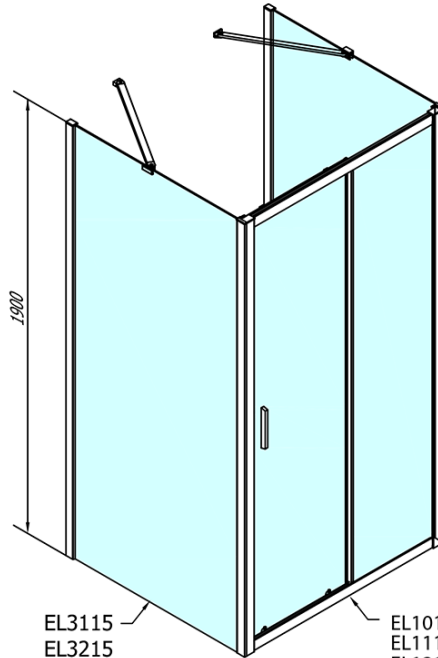

EL3115
EL3215
EL3315
EL3415

EL1015R
EL1115R
EL1215R
EL1315R
EL1415R
EL1515R
EL1815R