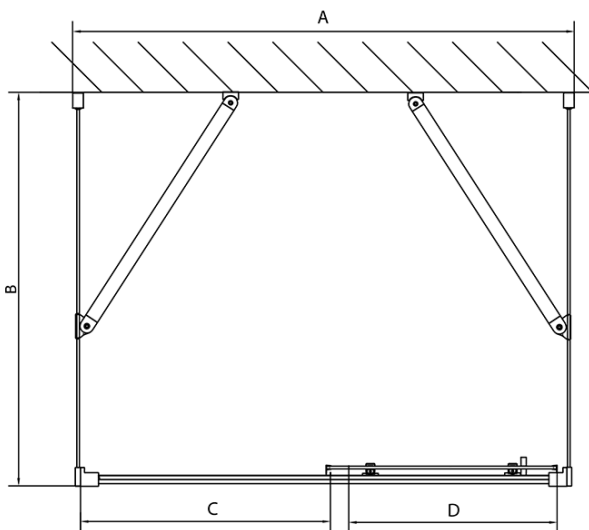

EASY Duschkabine drei Wänden 1500x800mm, L/R Variante, Klarglas

Bestellcode: EL1515EL3215EL3215

Grundinformation

Marke: Polysan
Serie: EASY

Größe

Breite: 1500 mm
Höhe: 1900 mm
Tiefe: 800 mm

Eigenschaften

Farbprofil: Chrom - Poliertem Aluminium
Form: 3-Teilig Duschtrennungen
Öffnungsarten: Schiebetür
Richtung der Öffnung: Universelle
Eingangsbreite: 630 mm
Glasfarbe: Klarglas
Glasdicke: 6 mm
Eigenschaften: Rahmendesign
Gewicht / Stück: 97.0 kg
Verpackung: 5 Stück
Garantie: 2 Jahre

EASY Duschkabine drei Wänden 1500x800mm, L/R
Variante, Klarglas

Technisches Arbeitsblatt

EL1015L
 EL1115L
 EL1215L
 EL1315L
 EL1415L
 EL1515L
 EL1815L

EL3115
 EL3215
 EL3315
 EL3415

EL3115
 EL3215
 EL3315
 EL3415

EL1015R
 EL1115R
 EL1215R
 EL1315R
 EL1415R
 EL1515R
 EL1815R

	B
EL3115	680-700
EL3215	780-800
EL3315	880-900
EL3415	980-1000

	A	C	D
EL1015	990-1030	470	400
EL1115	1090-1130	500	430
EL1215	1190-1230	530	480
EL1315	1290-1330	590	530
EL1415	1390-1430	640	580
EL1515	1490-1530	690	630
EL1815	1590-1630	740	680