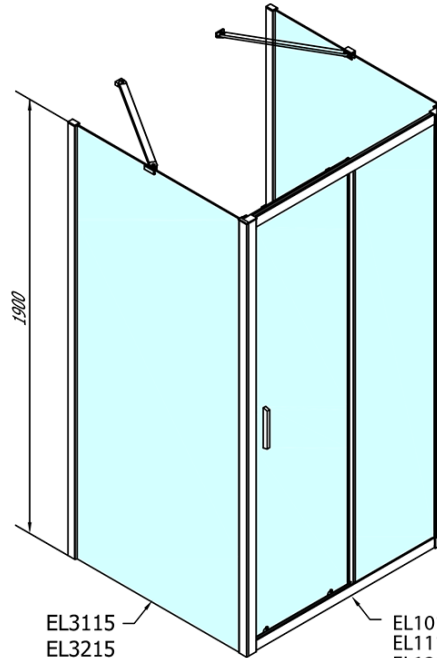

EASY Duschkabine drei Wänden 1500x800mm, L/R Variante, Klarglas

Bestellcode: EL1515EL3215EL3215

Grundinformation

Marke: Polysan
Serie: EASY

Größe

Breite: 1500 mm
Höhe: 1900 mm
Tiefe: 800 mm

Eigenschaften

Farbprofil: Chrom - Poliertem Aluminium
Form: 3-Teilig Duschtrennungen
Öffnungsarten: Schiebetür
Richtung der Öffnung: Universelle
Eingangsbreite: 630 mm
Glasfarbe: Klarglas
Glasdicke: 6 mm
Eigenschaften: Rahmendesign
Gewicht / Stück: 97.0 kg
Verpackung: 5 Stück
Garantie: 2 Jahre

EASY Duschkabine drei Wänden 1500x800mm, L/R
Variante, Klarglas

Technisches Arbeitsblatt

EL1015L
 EL1115L
 EL1215L
 EL1315L
 EL1415L
 EL1515L
 EL1815L

EL3115
 EL3215
 EL3315
 EL3415

EL3115
 EL3215
 EL3315
 EL3415

EL1015R
 EL1115R
 EL1215R
 EL1315R
 EL1415R
 EL1515R
 EL1815R

	B
EL3115	680-700
EL3215	780-800
EL3315	880-900
EL3415	980-1000

	A	C	D
EL1015	990-1030	470	400
EL1115	1090-1130	500	430
EL1215	1190-1230	530	480
EL1315	1290-1330	590	530
EL1415	1390-1430	640	580
EL1515	1490-1530	690	630
EL1815	1590-1630	740	680