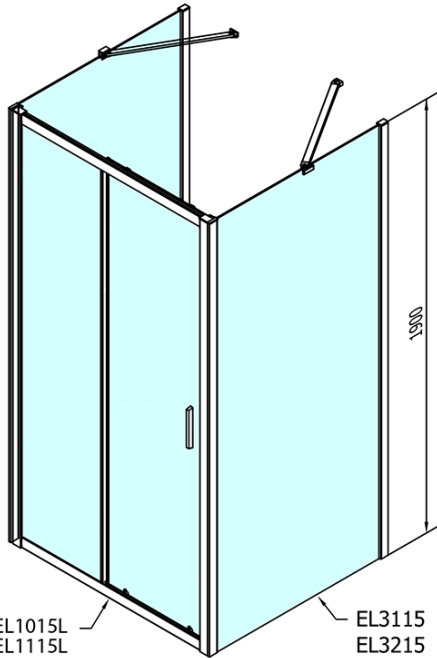

EASY Duschkabine drei Wänden 1500x800mm, L/R Variante, Klarglas

Bestellcode: EL1515EL3215EL3215

Grundinformation

Marke: Polysan
Serie: EASY

Größe

Breite: 1500 mm
Höhe: 1900 mm
Tiefe: 800 mm

Eigenschaften

Farbprofil: Chrom - Poliertem Aluminium
Form: 3-Teilig Duschtrennungen
Öffnungsarten: Schiebetür
Richtung der Öffnung: Universelle
Eingangsbreite: 630 mm
Glasfarbe: Klarglas
Glasdicke: 6 mm
Eigenschaften: Rahmendesign
Gewicht / Stück: 97.0 kg
Verpackung: 5 Stück
Garantie: 2 Jahre

EASY Duschkabine drei Wänden 1500x800mm, L/R
Variante, Klarglas

Technisches Arbeitsblatt

EL1015L
 EL1115L
 EL1215L
 EL1315L
 EL1415L
 EL1515L
 EL1815L

EL3115
 EL3215
 EL3315
 EL3415

EL3115
 EL3215
 EL3315
 EL3415

EL1015R
 EL1115R
 EL1215R
 EL1315R
 EL1415R
 EL1515R
 EL1815R

	B
EL3115	680-700
EL3215	780-800
EL3315	880-900
EL3415	980-1000

	A	C	D
EL1015	990-1030	470	400
EL1115	1090-1130	500	430
EL1215	1190-1230	530	480
EL1315	1290-1330	590	530
EL1415	1390-1430	640	580
EL1515	1490-1530	690	630
EL1815	1590-1630	740	680