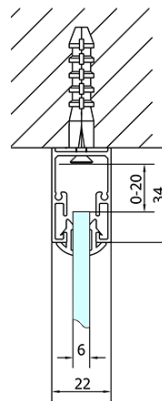

EASY Duschkabine drei Wänden 1500x800mm, L/R Variante, Klarglas

Bestellcode: EL1515EL3215EL3215

Grundinformation

Marke: Polysan
Serie: EASY

Größe

Breite: 1500 mm
Höhe: 1900 mm
Tiefe: 800 mm

Eigenschaften

Farbprofil: Chrom - Poliertem Aluminium
Form: 3-Teilig Duschtrennungen
Öffnungsarten: Schiebetür
Richtung der Öffnung: Universelle
Eingangsbreite: 630 mm
Glasfarbe: Klarglas
Glasdicke: 6 mm
Eigenschaften: Rahmendesign
Gewicht / Stück: 97.0 kg
Verpackung: 5 Stück
Garantie: 2 Jahre

EASY Duschkabine drei Wänden 1500x800mm, L/R
Variante, Klarglas

Technisches Arbeitsblatt

EL1015L
 EL1115L
 EL1215L
 EL1315L
 EL1415L
 EL1515L
 EL1815L

EL3115
 EL3215
 EL3315
 EL3415

EL3115
 EL3215
 EL3315
 EL3415

EL1015R
 EL1115R
 EL1215R
 EL1315R
 EL1415R
 EL1515R
 EL1815R

	B
EL3115	680-700
EL3215	780-800
EL3315	880-900
EL3415	980-1000

	A	C	D
EL1015	990-1030	470	400
EL1115	1090-1130	500	430
EL1215	1190-1230	530	480
EL1315	1290-1330	590	530
EL1415	1390-1430	640	580
EL1515	1490-1530	690	630
EL1815	1590-1630	740	680