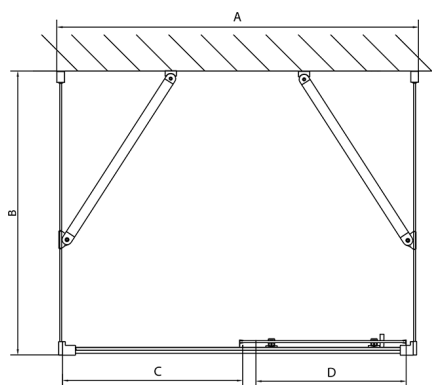

EASY Duschkabine drei Wänden 1500x800mm, L/R Variante, Klarglas

Bestellcode: EL1515EL3215EL3215

Größe

Breite: 1500 mm

Höhe: 1900 mm

Tiefe: 800 mm

Eigenschaften

Garantie: 2 Jahre

Technisches Arbeitsblatt

	B
EL3115	680-700
EL3215	780-800
EL3315	880-900
EL3415	980-1000

	A	C	D
EL1015	990-1030	470	400
EL1115	1090-1130	500	430
EL1215	1190-1230	530	480
EL1315	1290-1330	590	530
EL1415	1390-1430	640	580
EL1515	1490-1530	690	630
EL1815	1590-1630	740	680