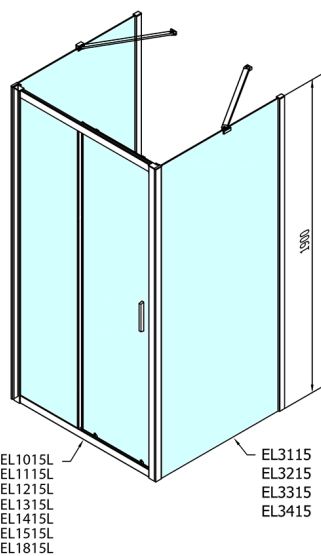

EASY Duschkabine drei Wänden 1500x800mm, L/R Variante, Klarglas

Bestellcode: EL1515EL3215EL3215

Größe

Breite: 1500 mm

Höhe: 1900 mm

Tiefe: 800 mm

Eigenschaften

Garantie: 2 Jahre

Technisches Arbeitsblatt

	B
EL3115	680-700
EL3215	780-800
EL3315	880-900
EL3415	980-1000

	A	C	D
EL1015	990-1030	470	400
EL1115	1090-1130	500	430
EL1215	1190-1230	530	480
EL1315	1290-1330	590	530
EL1415	1390-1430	640	580
EL1515	1490-1530	690	630
EL1815	1590-1630	740	680