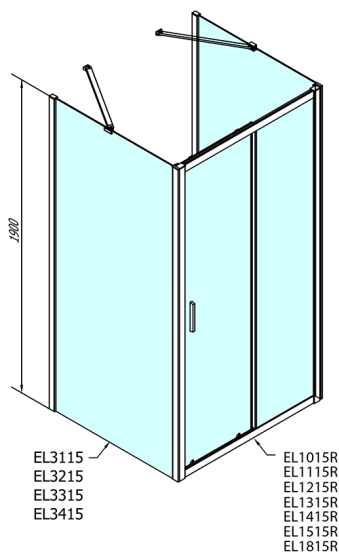

EASY Duschkabine drei Wänden 1500x800mm, L/R Variante, Klarglas

Bestellcode: EL1515EL3215EL3215

Größe

Breite: 1500 mm

Höhe: 1900 mm

Tiefe: 800 mm

Eigenschaften

Garantie: 2 Jahre

Technisches Arbeitsblatt

	B
EL3115	680-700
EL3215	780-800
EL3315	880-900
EL3415	980-1000

	A	C	D
EL1015	990-1030	470	400
EL1115	1090-1130	500	430
EL1215	1190-1230	530	480
EL1315	1290-1330	590	530
EL1415	1390-1430	640	580
EL1515	1490-1530	690	630
EL1815	1590-1630	740	680