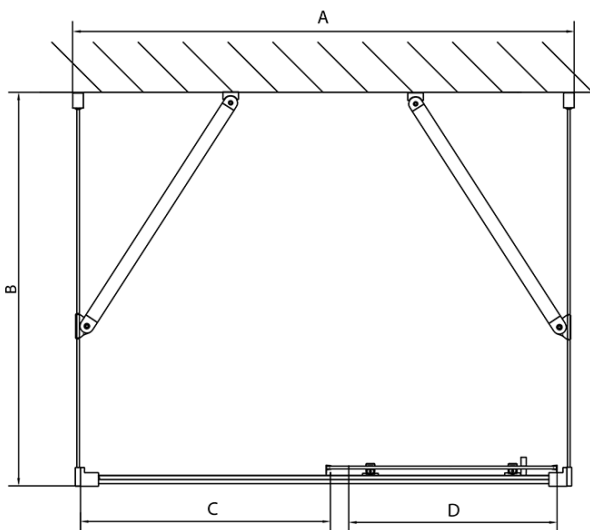

EASY Duschkabine drei Wänden 1500x700mm, L/R Variante, Klarglas

Bestellcode: EL1515EL3115EL3115

Grundinformation

Marke: Polysan
Serie: EASY

Größe

Breite: 1500 mm
Höhe: 1900 mm
Tiefe: 700 mm

Eigenschaften

Farbenprofil: Chrom - Poliertem Aluminium
Form: 3-Teilig Duschaabtrennungen
Öffnungsarten: Schiebetür
Richtung der Öffnung: Universelle
Eingangsbreite: 630 mm
Glasfarbe: Klarglas
Glasdicke: 6 mm
Eigenschaften: Rahmendesign
Gewicht / Stück: 91.0 kg
Verpackung: 5 Stück
Garantie: 2 Jahre

	B
EL3115	680-700
EL3215	780-800
EL3315	880-900
EL3415	980-1000

	A	C	D
EL1015	990-1030	470	400
EL1115	1090-1130	500	430
EL1215	1190-1230	530	480
EL1315	1290-1330	590	530
EL1415	1390-1430	640	580
EL1515	1490-1530	690	630
EL1815	1590-1630	740	680