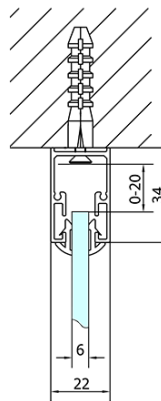

EASY Duschkabine drei Wänden 1500x700mm, L/R Variante, Klarglas

Bestellcode: EL1515EL3115EL3115

Grundinformation

Marke: Polysan
Serie: EASY

Größe

Breite: 1500 mm
Höhe: 1900 mm
Tiefe: 700 mm

Eigenschaften

Farbenprofil: Chrom - Poliertem Aluminium
Form: 3-Teilig Duschaabtrennungen
Öffnungsarten: Schiebetür
Richtung der Öffnung: Universelle
Eingangsbreite: 630 mm
Glasfarbe: Klarglas
Glasdicke: 6 mm
Eigenschaften: Rahmendesign
Gewicht / Stück: 91.0 kg
Verpackung: 5 Stück
Garantie: 2 Jahre

	B
EL3115	680-700
EL3215	780-800
EL3315	880-900
EL3415	980-1000

	A	C	D
EL1015	990-1030	470	400
EL1115	1090-1130	500	430
EL1215	1190-1230	530	480
EL1315	1290-1330	590	530
EL1415	1390-1430	640	580
EL1515	1490-1530	690	630
EL1815	1590-1630	740	680