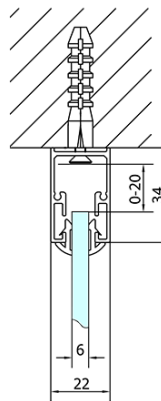

EASY Duschkabine drei Wänden 1500x700mm, L/R Variante, Klarglas

Bestellcode: EL1515EL3115EL3115

Grundinformation

Marke: Polysan
Serie: EASY

Größe

Breite: 1500 mm
Höhe: 1900 mm
Tiefe: 700 mm

Eigenschaften

Farbprofil: Chrom - Poliertem Aluminium
Form: 3-Teilig Duschaabtrennungen
Öffnungsarten: Schiebetür
Richtung der Öffnung: Universelle
Eingangsbreite: 630 mm
Glasfarbe: Klarglas
Glasdicke: 6 mm
Eigenschaften: Rahmendesign
Gewicht / Stück: 91.0 kg
Verpackung: 5 Stück
Garantie: 2 Jahre

EASY Duschkabine drei Wänden 1500x700mm, L/R
Variante, Klarglas

Technisches Arbeitsblatt

EL1015L
 EL1115L
 EL1215L
 EL1315L
 EL1415L
 EL1515L
 EL1815L

EL3115
 EL3215
 EL3315
 EL3415

EL3115
 EL3215
 EL3315
 EL3415

EL1015R
 EL1115R
 EL1215R
 EL1315R
 EL1415R
 EL1515R
 EL1815R

	B
EL3115	680-700
EL3215	780-800
EL3315	880-900
EL3415	980-1000

	A	C	D
EL1015	990-1030	470	400
EL1115	1090-1130	500	430
EL1215	1190-1230	530	480
EL1315	1290-1330	590	530
EL1415	1390-1430	640	580
EL1515	1490-1530	690	630
EL1815	1590-1630	740	680