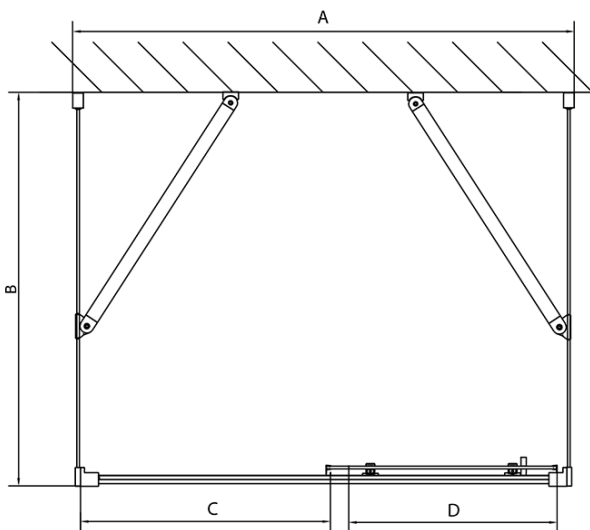

EASY Duschkabine drei Wänden 1500x700mm, L/R Variante, Klarglas

Bestellcode: EL1515EL3115EL3115

Grundinformation

Marke: Polysan
Serie: EASY

Größe

Breite: 1500 mm
Höhe: 1900 mm
Tiefe: 700 mm

Eigenschaften

Farbprofil: Chrom - Poliertem Aluminium
Form: 3-Teilig Duschaabtrennungen
Öffnungsarten: Schiebetür
Richtung der Öffnung: Universelle
Eingangsbreite: 630 mm
Glasfarbe: Klarglas
Glasdicke: 6 mm
Eigenschaften: Rahmendesign
Gewicht / Stück: 91.0 kg
Verpackung: 5 Stück
Garantie: 2 Jahre

EASY Duschkabine drei Wänden 1500x700mm, L/R
Variante, Klarglas

Technisches Arbeitsblatt

EL1015L
 EL1115L
 EL1215L
 EL1315L
 EL1415L
 EL1515L
 EL1815L

EL3115
 EL3215
 EL3315
 EL3415

EL3115
 EL3215
 EL3315
 EL3415

EL1015R
 EL1115R
 EL1215R
 EL1315R
 EL1415R
 EL1515R
 EL1815R

	B
EL3115	680-700
EL3215	780-800
EL3315	880-900
EL3415	980-1000

	A	C	D
EL1015	990-1030	470	400
EL1115	1090-1130	500	430
EL1215	1190-1230	530	480
EL1315	1290-1330	590	530
EL1415	1390-1430	640	580
EL1515	1490-1530	690	630
EL1815	1590-1630	740	680