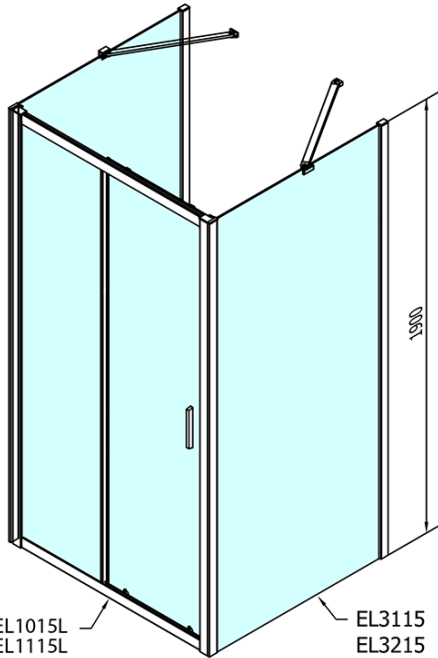

EASY Duschkabine drei Wänden 1500x700mm, L/R Variante, Klarglas

Bestellcode: EL1515EL3115EL3115

Grundinformation

Marke: Polysan
Serie: EASY

Größe

Breite: 1500 mm
Höhe: 1900 mm
Tiefe: 700 mm

Eigenschaften

Farbprofil: Chrom - Poliertem Aluminium
Form: 3-Teilig Duschaabtrennungen
Öffnungsarten: Schiebetür
Richtung der Öffnung: Universelle
Eingangsbreite: 630 mm
Glasfarbe: Klarglas
Glasdicke: 6 mm
Eigenschaften: Rahmendesign
Gewicht / Stück: 91.0 kg
Verpackung: 5 Stück
Garantie: 2 Jahre

EASY Duschkabine drei Wänden 1500x700mm, L/R
Variante, Klarglas

Technisches Arbeitsblatt

EL1015L
 EL1115L
 EL1215L
 EL1315L
 EL1415L
 EL1515L
 EL1815L

EL3115
 EL3215
 EL3315
 EL3415

EL3115
 EL3215
 EL3315
 EL3415

EL1015R
 EL1115R
 EL1215R
 EL1315R
 EL1415R
 EL1515R
 EL1815R

	B
EL3115	680-700
EL3215	780-800
EL3315	880-900
EL3415	980-1000

	A	C	D
EL1015	990-1030	470	400
EL1115	1090-1130	500	430
EL1215	1190-1230	530	480
EL1315	1290-1330	590	530
EL1415	1390-1430	640	580
EL1515	1490-1530	690	630
EL1815	1590-1630	740	680