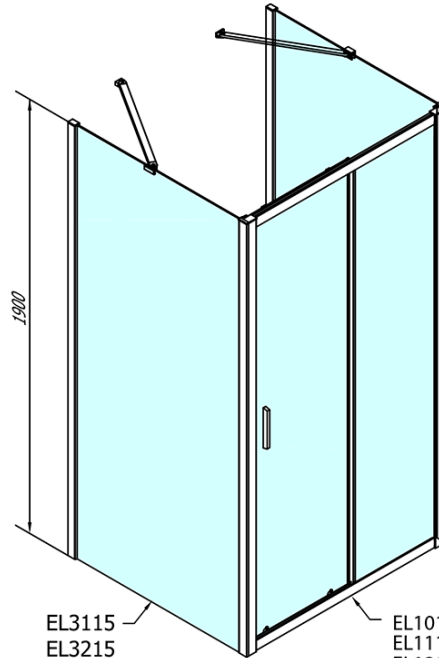

EASY Duschkabine drei Wänden 1500x700mm, L/R Variante, Klarglas

Bestellcode: EL1515EL3115EL3115

Grundinformation

Marke: Polysan
Serie: EASY

Größe

Breite: 1500 mm
Höhe: 1900 mm
Tiefe: 700 mm

Eigenschaften

Farbprofil: Chrom - Poliertem Aluminium
Form: 3-Teilig Duschaabtrennungen
Öffnungsarten: Schiebetür
Richtung der Öffnung: Universelle
Eingangsbreite: 630 mm
Glasfarbe: Klarglas
Glasdicke: 6 mm
Eigenschaften: Rahmendesign
Gewicht / Stück: 91.0 kg
Verpackung: 5 Stück
Garantie: 2 Jahre

EASY Duschkabine drei Wänden 1500x700mm, L/R
Variante, Klarglas

Technisches Arbeitsblatt

EL1015L
 EL1115L
 EL1215L
 EL1315L
 EL1415L
 EL1515L
 EL1815L

EL3115
 EL3215
 EL3315
 EL3415

EL3115
 EL3215
 EL3315
 EL3415

EL1015R
 EL1115R
 EL1215R
 EL1315R
 EL1415R
 EL1515R
 EL1815R

	B
EL3115	680-700
EL3215	780-800
EL3315	880-900
EL3415	980-1000

	A	C	D
EL1015	990-1030	470	400
EL1115	1090-1130	500	430
EL1215	1190-1230	530	480
EL1315	1290-1330	590	530
EL1415	1390-1430	640	580
EL1515	1490-1530	690	630
EL1815	1590-1630	740	680