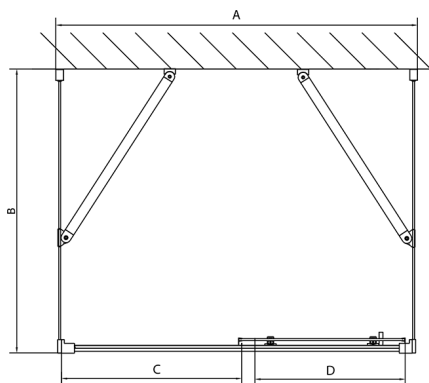

## EASY Duschkabine drei Wänden 1500x700mm, L/R Variante, Klarglas

**Bestellcode:** EL1515EL3115EL3115

**Größe**

Breite: 1500 mm  
 Höhe: 1900 mm  
 Tiefe: 700 mm

**Eigenschaften**

Garantie: 2 Jahre

### Technisches Arbeitsblatt

	B
EL3115	680-700
EL3215	780-800
EL3315	880-900
EL3415	980-1000

	A	C	D
EL1015	990-1030	470	400
EL1115	1090-1130	500	430
EL1215	1190-1230	530	480
EL1315	1290-1330	590	530
EL1415	1390-1430	640	580
EL1515	1490-1530	690	630
EL1815	1590-1630	740	680