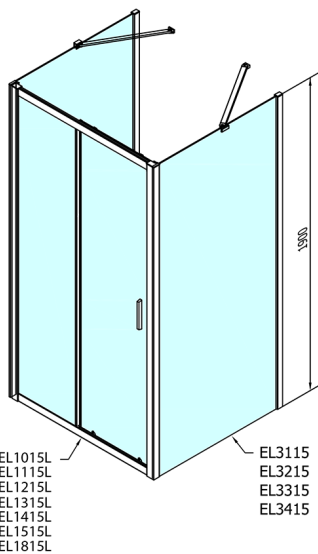

## EASY Duschkabine drei Wänden 1500x700mm, L/R Variante, Klarglas

**Bestellcode:** EL1515EL3115EL3115

**Größe**

Breite: 1500 mm  
 Höhe: 1900 mm  
 Tiefe: 700 mm

**Eigenschaften**

Garantie: 2 Jahre

### Technisches Arbeitsblatt

	B
EL3115	680-700
EL3215	780-800
EL3315	880-900
EL3415	980-1000

	A	C	D
EL1015	990-1030	470	400
EL1115	1090-1130	500	430
EL1215	1190-1230	530	480
EL1315	1290-1330	590	530
EL1415	1390-1430	640	580
EL1515	1490-1530	690	630
EL1815	1590-1630	740	680