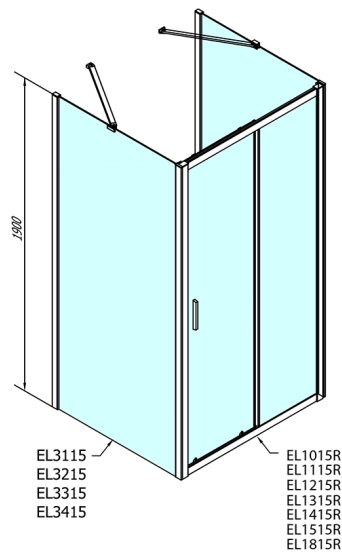

## EASY Duschkabine drei Wänden 1500x700mm, L/R Variante, Klarglas

**Bestellcode:** EL1515EL3115EL3115

**Größe**

Breite: 1500 mm  
 Höhe: 1900 mm  
 Tiefe: 700 mm

**Eigenschaften**

Garantie: 2 Jahre

### Technisches Arbeitsblatt

	B
EL3115	680-700
EL3215	780-800
EL3315	880-900
EL3415	980-1000

	A	C	D
EL1015	990-1030	470	400
EL1115	1090-1130	500	430
EL1215	1190-1230	530	480
EL1315	1290-1330	590	530
EL1415	1390-1430	640	580
EL1515	1490-1530	690	630
EL1815	1590-1630	740	680