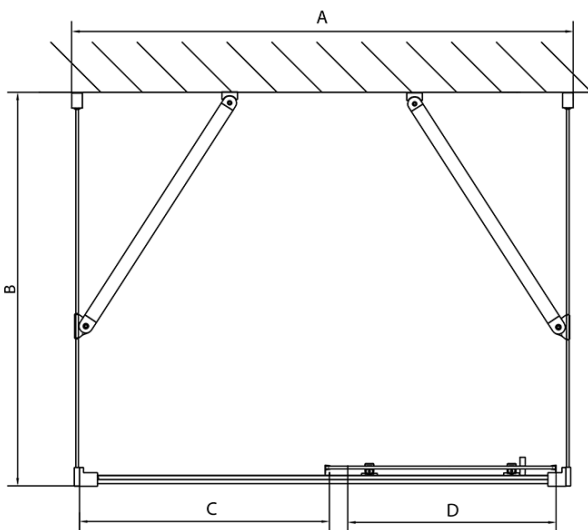

EASY Duschkabine drei Wänden 1400x1000mm, L/R Variante, Klarglas

Bestellcode: EL1415EL3415EL3415

Grundinformation

Marke: Polysan
Serie: EASY

Größe

Breite: 1400 mm
Höhe: 1900 mm
Tiefe: 1000 mm

Eigenschaften

Farbprofil: Chrom - Poliertem Aluminium
Form: 3-Teilig Duschtrennungen
Öffnungsarten: Schiebetür
Richtung der Öffnung: Universelle
Eingangsbreite: 580 mm
Glasfarbe: Klarglas
Glasdicke: 6 mm
Eigenschaften: Rahmendesign
Gewicht / Stück: 106.0 kg
Verpackung: 5 Stück
Garantie: 2 Jahre

EASY Duschkabine drei Wänden 1400x1000mm, L/R
Variante, Klarglas

Technisches Arbeitsblatt

EL1015L
 EL1115L
 EL1215L
 EL1315L
 EL1415L
 EL1515L
 EL1815L

EL3115
 EL3215
 EL3315
 EL3415

EL3115
 EL3215
 EL3315
 EL3415

EL1015R
 EL1115R
 EL1215R
 EL1315R
 EL1415R
 EL1515R
 EL1815R

	B
EL3115	680-700
EL3215	780-800
EL3315	880-900
EL3415	980-1000

	A	C	D
EL1015	990-1030	470	400
EL1115	1090-1130	500	430
EL1215	1190-1230	530	480
EL1315	1290-1330	590	530
EL1415	1390-1430	640	580
EL1515	1490-1530	690	630
EL1815	1590-1630	740	680