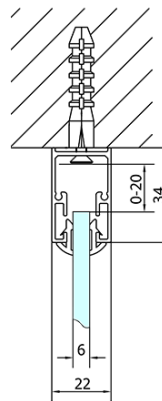

EASY Duschkabine drei Wänden 1400x1000mm, L/R Variante, Klarglas

Bestellcode: EL1415EL3415EL3415

Grundinformation

Marke: Polysan
Serie: EASY

Größe

Breite: 1400 mm
Höhe: 1900 mm
Tiefe: 1000 mm

Eigenschaften

Farbprofil: Chrom - Poliertem Aluminium
Form: 3-Teilig Duschtrennungen
Öffnungsarten: Schiebetür
Richtung der Öffnung: Universelle
Eingangsbreite: 580 mm
Glasfarbe: Klarglas
Glasdicke: 6 mm
Eigenschaften: Rahmendesign
Gewicht / Stück: 106.0 kg
Verpackung: 5 Stück
Garantie: 2 Jahre

EASY Duschkabine drei Wänden 1400x1000mm, L/R
Variante, Klarglas

Technisches Arbeitsblatt

EL1015L
 EL1115L
 EL1215L
 EL1315L
 EL1415L
 EL1515L
 EL1815L

EL3115
 EL3215
 EL3315
 EL3415

EL3115
 EL3215
 EL3315
 EL3415

EL1015R
 EL1115R
 EL1215R
 EL1315R
 EL1415R
 EL1515R
 EL1815R

	B
EL3115	680-700
EL3215	780-800
EL3315	880-900
EL3415	980-1000

	A	C	D
EL1015	990-1030	470	400
EL1115	1090-1130	500	430
EL1215	1190-1230	530	480
EL1315	1290-1330	590	530
EL1415	1390-1430	640	580
EL1515	1490-1530	690	630
EL1815	1590-1630	740	680