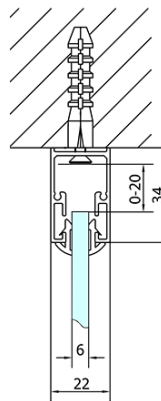

## Größe

**Breite:** 1400 mm  
**Höhe:** 1900 mm  
**Tiefe:** 1000 mm

## Eigenschaften

**Farbprofil:** Chrom - Poliertem Aluminium  
**Form:** 3-Teilig Duschtrennungen  
**Öffnungsarten:** Schiebetür  
**Richtung der Öffnung:** Universelle  
**Eingangsbreite:** 580 mm  
**Glasfarbe:** Klarglas  
**Glasdicke:** 6 mm  
**Eigenschaften:** Rahmendesign  
**Gewicht / Stück:** 106.0 kg  
**Verpackung:** 5 Stück  
**Garantie:** 2 Jahre

**EASY Duschkabine drei Wänden 1400x1000mm, L/R**  
**Variante, Klarglas**

**Technisches Arbeitsblatt**

EL1015L  
 EL1115L  
 EL1215L  
 EL1315L  
 EL1415L  
 EL1515L  
 EL1815L

EL3115  
 EL3215  
 EL3315  
 EL3415

EL3115  
 EL3215  
 EL3315  
 EL3415

EL1015R  
 EL1115R  
 EL1215R  
 EL1315R  
 EL1415R  
 EL1515R  
 EL1815R

	B
EL3115	680-700
EL3215	780-800
EL3315	880-900
EL3415	980-1000

	A	C	D
EL1015	990-1030	470	400
EL1115	1090-1130	500	430
EL1215	1190-1230	530	480
EL1315	1290-1330	590	530
EL1415	1390-1430	640	580
EL1515	1490-1530	690	630
EL1815	1590-1630	740	680