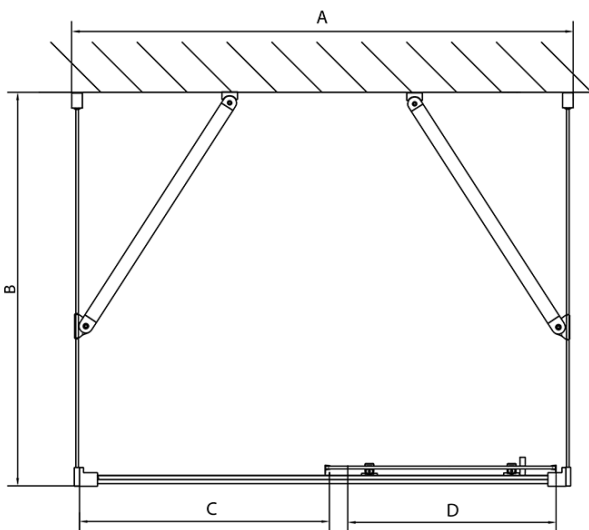

## Größe

**Breite:** 1400 mm  
**Höhe:** 1900 mm  
**Tiefe:** 1000 mm

## Eigenschaften

**Farbprofil:** Chrom - Poliertem Aluminium  
**Form:** 3-Teilig Duschtrennungen  
**Öffnungsarten:** Schiebetür  
**Richtung der Öffnung:** Universelle  
**Eingangsbreite:** 580 mm  
**Glasfarbe:** Klarglas  
**Glasdicke:** 6 mm  
**Eigenschaften:** Rahmendesign  
**Gewicht / Stück:** 106.0 kg  
**Verpackung:** 5 Stück  
**Garantie:** 2 Jahre

**EASY Duschkabine drei Wänden 1400x1000mm, L/R**  
**Variante, Klarglas**

**Technisches Arbeitsblatt**

EL1015L  
 EL1115L  
 EL1215L  
 EL1315L  
 EL1415L  
 EL1515L  
 EL1815L

EL3115  
 EL3215  
 EL3315  
 EL3415

EL3115  
 EL3215  
 EL3315  
 EL3415

EL1015R  
 EL1115R  
 EL1215R  
 EL1315R  
 EL1415R  
 EL1515R  
 EL1815R

	B
EL3115	680-700
EL3215	780-800
EL3315	880-900
EL3415	980-1000

	A	C	D
EL1015	990-1030	470	400
EL1115	1090-1130	500	430
EL1215	1190-1230	530	480
EL1315	1290-1330	590	530
EL1415	1390-1430	640	580
EL1515	1490-1530	690	630
EL1815	1590-1630	740	680