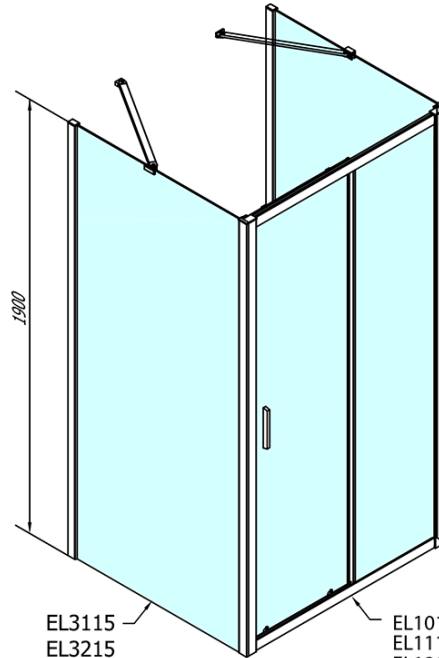

EASY Duschkabine drei Wänden 1400x1000mm, L/R Variante, Klarglas

Bestellcode: EL1415EL3415EL3415

Grundinformation

Marke: Polysan
Serie: EASY

Größe

Breite: 1400 mm
Höhe: 1900 mm
Tiefe: 1000 mm

Eigenschaften

Farbenprofil: Chrom - Poliertem Aluminium
Form: 3-Teilig Duschaabtrennungen
Öffnungsarten: Schiebetür
Richtung der Öffnung: Universelle
Eingangsbreite: 580 mm
Glasfarbe: Klarglas
Glasdicke: 6 mm
Eigenschaften: Rahmendesign
Gewicht / Stück: 106.0 kg
Verpackung: 5 Stück
Garantie: 2 Jahre

EASY Duschkabine drei Wänden 1400x1000mm, L/R
Variante, Klarglas

Technisches Arbeitsblatt

EL1015L
 EL1115L
 EL1215L
 EL1315L
 EL1415L
 EL1515L
 EL1815L

EL3115
 EL3215
 EL3315
 EL3415

EL3115
 EL3215
 EL3315
 EL3415

EL1015R
 EL1115R
 EL1215R
 EL1315R
 EL1415R
 EL1515R
 EL1815R

	B
EL3115	680-700
EL3215	780-800
EL3315	880-900
EL3415	980-1000

	A	C	D
EL1015	990-1030	470	400
EL1115	1090-1130	500	430
EL1215	1190-1230	530	480
EL1315	1290-1330	590	530
EL1415	1390-1430	640	580
EL1515	1490-1530	690	630
EL1815	1590-1630	740	680