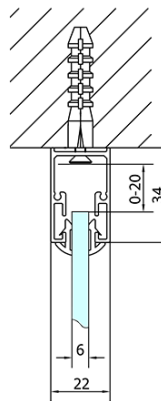

EASY Duschkabine drei Wänden 1400x1000mm, L/R Variante, Klarglas

Bestellcode: EL1415EL3415EL3415

Grundinformation

Marke: Polysan
Serie: EASY

Größe

Breite: 1400 mm
Höhe: 1900 mm
Tiefe: 1000 mm

Eigenschaften

Farbenprofil: Chrom - Poliertem Aluminium
Form: 3-Teilig Duschaabtrennungen
Öffnungsarten: Schiebetür
Richtung der Öffnung: Universelle
Eingangsbreite: 580 mm
Glasfarbe: Klarglas
Glasdicke: 6 mm
Eigenschaften: Rahmendesign
Gewicht / Stück: 106.0 kg
Verpackung: 5 Stück
Garantie: 2 Jahre

EASY Duschkabine drei Wänden 1400x1000mm, L/R
Variante, Klarglas

Technisches Arbeitsblatt

EL1015L
 EL1115L
 EL1215L
 EL1315L
 EL1415L
 EL1515L
 EL1815L

EL3115
 EL3215
 EL3315
 EL3415

EL3115
 EL3215
 EL3315
 EL3415

EL1015R
 EL1115R
 EL1215R
 EL1315R
 EL1415R
 EL1515R
 EL1815R

	B
EL3115	680-700
EL3215	780-800
EL3315	880-900
EL3415	980-1000

	A	C	D
EL1015	990-1030	470	400
EL1115	1090-1130	500	430
EL1215	1190-1230	530	480
EL1315	1290-1330	590	530
EL1415	1390-1430	640	580
EL1515	1490-1530	690	630
EL1815	1590-1630	740	680