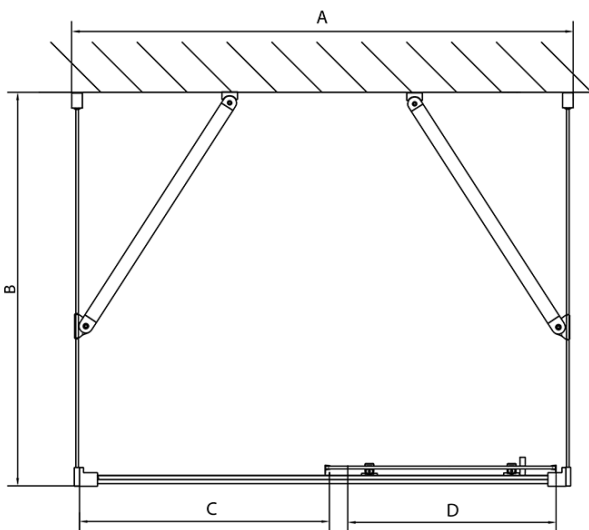

EASY Duschkabine drei Wänden 1400x1000mm, L/R Variante, Klarglas

Bestellcode: EL1415EL3415EL3415

Grundinformation

Marke: Polysan
Serie: EASY

Größe

Breite: 1400 mm
Höhe: 1900 mm
Tiefe: 1000 mm

Eigenschaften

Farbenprofil: Chrom - Poliertem Aluminium
Form: 3-Teilig Duschaabtrennungen
Öffnungsarten: Schiebetür
Richtung der Öffnung: Universelle
Eingangsbreite: 580 mm
Glasfarbe: Klarglas
Glasdicke: 6 mm
Eigenschaften: Rahmendesign
Gewicht / Stück: 106.0 kg
Verpackung: 5 Stück
Garantie: 2 Jahre

EASY Duschkabine drei Wänden 1400x1000mm, L/R
Variante, Klarglas

Technisches Arbeitsblatt

EL1015L
 EL1115L
 EL1215L
 EL1315L
 EL1415L
 EL1515L
 EL1815L

EL3115
 EL3215
 EL3315
 EL3415

EL3115
 EL3215
 EL3315
 EL3415

EL1015R
 EL1115R
 EL1215R
 EL1315R
 EL1415R
 EL1515R
 EL1815R

	B
EL3115	680-700
EL3215	780-800
EL3315	880-900
EL3415	980-1000

	A	C	D
EL1015	990-1030	470	400
EL1115	1090-1130	500	430
EL1215	1190-1230	530	480
EL1315	1290-1330	590	530
EL1415	1390-1430	640	580
EL1515	1490-1530	690	630
EL1815	1590-1630	740	680