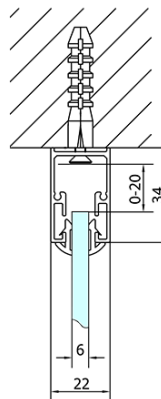

EASY Duschkabine drei Wänden 1400x1000mm, L/R Variante, Klarglas

Bestellcode: EL1415EL3415EL3415

Grundinformation

Marke: Polysan
Serie: EASY

Größe

Breite: 1400 mm
Höhe: 1900 mm
Tiefe: 1000 mm

Eigenschaften

Farbprofil: Chrom - Poliertem Aluminium
Form: 3-Teilig Duschtrennungen
Öffnungsarten: Schiebetür
Richtung der Öffnung: Universelle
Eingangsbreite: 580 mm
Glasfarbe: Klarglas
Glasdicke: 6 mm
Eigenschaften: Rahmendesign
Gewicht / Stück: 106.0 kg
Verpackung: 5 Stück
Garantie: 2 Jahre

EASY Duschkabine drei Wänden 1400x1000mm, L/R
Variante, Klarglas

Technisches Arbeitsblatt

EL1015L
 EL1115L
 EL1215L
 EL1315L
 EL1415L
 EL1515L
 EL1815L

EL3115
 EL3215
 EL3315
 EL3415

EL3115
 EL3215
 EL3315
 EL3415

EL1015R
 EL1115R
 EL1215R
 EL1315R
 EL1415R
 EL1515R
 EL1815R

	B
EL3115	680-700
EL3215	780-800
EL3315	880-900
EL3415	980-1000

	A	C	D
EL1015	990-1030	470	400
EL1115	1090-1130	500	430
EL1215	1190-1230	530	480
EL1315	1290-1330	590	530
EL1415	1390-1430	640	580
EL1515	1490-1530	690	630
EL1815	1590-1630	740	680