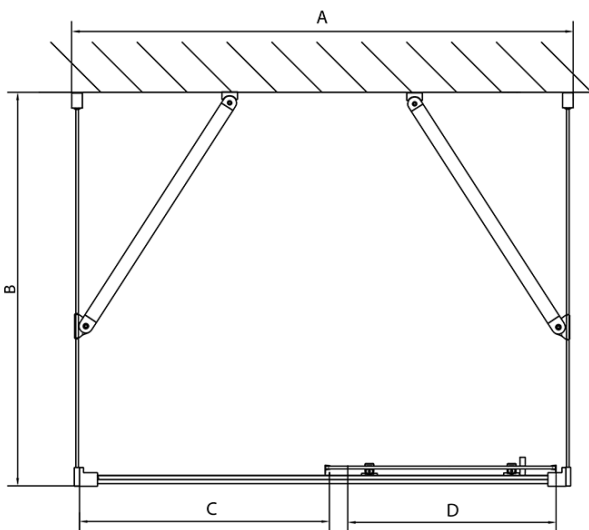

## Größe

**Breite:** 1400 mm  
**Höhe:** 1900 mm  
**Tiefe:** 1000 mm

## Eigenschaften

**Farbenprofil:** Chrom - Poliertem Aluminium  
**Form:** 3-Teilig Duschtrennungen  
**Öffnungsarten:** Schiebetür  
**Richtung der Öffnung:** Universelle  
**Eingangsbreite:** 580 mm  
**Glasfarbe:** Klarglas  
**Glasdicke:** 6 mm  
**Eigenschaften:** Rahmendesign  
**Gewicht / Stück:** 106.0 kg  
**Verpackung:** 5 Stück  
**Garantie:** 2 Jahre

**EASY Duschkabine drei Wänden 1400x1000mm, L/R**  
**Variante, Klarglas**

**Technisches Arbeitsblatt**

EL1015L  
 EL1115L  
 EL1215L  
 EL1315L  
 EL1415L  
 EL1515L  
 EL1815L

EL3115  
 EL3215  
 EL3315  
 EL3415

EL3115  
 EL3215  
 EL3315  
 EL3415

EL1015R  
 EL1115R  
 EL1215R  
 EL1315R  
 EL1415R  
 EL1515R  
 EL1815R

	B
EL3115	680-700
EL3215	780-800
EL3315	880-900
EL3415	980-1000

	A	C	D
EL1015	990-1030	470	400
EL1115	1090-1130	500	430
EL1215	1190-1230	530	480
EL1315	1290-1330	590	530
EL1415	1390-1430	640	580
EL1515	1490-1530	690	630
EL1815	1590-1630	740	680