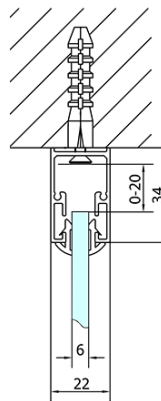

## Größe

**Breite:** 1400 mm  
**Höhe:** 1900 mm  
**Tiefe:** 1000 mm

## Eigenschaften

**Farbenprofil:** Chrom - Poliertem Aluminium  
**Form:** 3-Teilig Duschtrennungen  
**Öffnungsarten:** Schiebetür  
**Richtung der Öffnung:** Universelle  
**Eingangsbreite:** 580 mm  
**Glasfarbe:** Klarglas  
**Glasdicke:** 6 mm  
**Eigenschaften:** Rahmendesign  
**Gewicht / Stück:** 106.0 kg  
**Verpackung:** 5 Stück  
**Garantie:** 2 Jahre

**EASY Duschkabine drei Wänden 1400x1000mm, L/R**  
**Variante, Klarglas**

**Technisches Arbeitsblatt**

EL1015L  
 EL1115L  
 EL1215L  
 EL1315L  
 EL1415L  
 EL1515L  
 EL1815L

EL3115  
 EL3215  
 EL3315  
 EL3415

EL3115  
 EL3215  
 EL3315  
 EL3415

EL1015R  
 EL1115R  
 EL1215R  
 EL1315R  
 EL1415R  
 EL1515R  
 EL1815R

	B
EL3115	680-700
EL3215	780-800
EL3315	880-900
EL3415	980-1000

	A	C	D
EL1015	990-1030	470	400
EL1115	1090-1130	500	430
EL1215	1190-1230	530	480
EL1315	1290-1330	590	530
EL1415	1390-1430	640	580
EL1515	1490-1530	690	630
EL1815	1590-1630	740	680