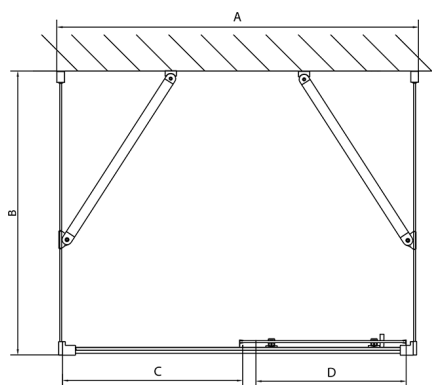

EASY Duschkabine drei Wänden 1400x1000mm, L/R Variante, Klarglas

Bestellcode: EL1415EL3415EL3415

Größe

Breite: 1400 mm

Höhe: 1900 mm

Tiefe: 1000 mm

Eigenschaften

Garantie: 2 Jahre

Technisches Arbeitsblatt

	B
EL3115	680-700
EL3215	780-800
EL3315	880-900
EL3415	980-1000

	A	C	D
EL1015	990-1030	470	400
EL1115	1090-1130	500	430
EL1215	1190-1230	530	480
EL1315	1290-1330	590	530
EL1415	1390-1430	640	580
EL1515	1490-1530	690	630
EL1815	1590-1630	740	680