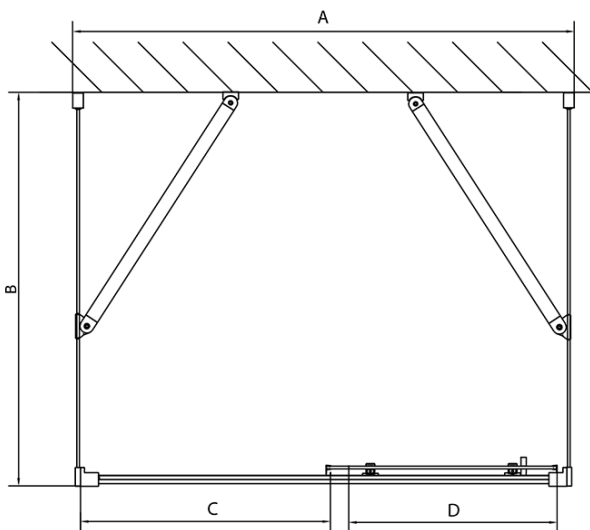

EASY Duschkabine drei Wänden 1400x900mm, L/R Variante, Klarglas

Bestellcode: EL1415EL3315EL3315

Grundinformation

Marke: Polysan
Serie: EASY

Größe

Breite: 1400 mm
Höhe: 1900 mm
Tiefe: 900 mm

Eigenschaften

Farbenprofil: Chrom - Poliertem Aluminium
Form: 3-Teilig Duschaabtrennungen
Öffnungsarten: Schiebetür
Richtung der Öffnung: Universelle
Eingangsbreite: 580 mm
Glasfarbe: Klarglas
Glasdicke: 6 mm
Eigenschaften: Rahmendesign
Gewicht / Stück: 100.0 kg
Verpackung: 5 Stück
Garantie: 2 Jahre

	B
EL3115	680-700
EL3215	780-800
EL3315	880-900
EL3415	980-1000

	A	C	D
EL1015	990-1030	470	400
EL1115	1090-1130	500	430
EL1215	1190-1230	530	480
EL1315	1290-1330	590	530
EL1415	1390-1430	640	580
EL1515	1490-1530	690	630
EL1815	1590-1630	740	680