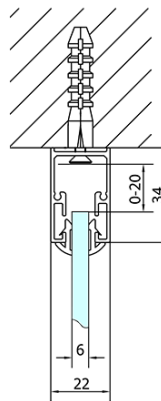

EASY Duschkabine drei Wänden 1400x900mm, L/R Variante, Klarglas

Bestellcode: EL1415EL3315EL3315

Grundinformation

Marke: Polysan
Serie: EASY

Größe

Breite: 1400 mm
Höhe: 1900 mm
Tiefe: 900 mm

Eigenschaften

Farbenprofil: Chrom - Poliertem Aluminium
Form: 3-Teilig Duschaabtrennungen
Öffnungsarten: Schiebetür
Richtung der Öffnung: Universelle
Eingangsbreite: 580 mm
Glasfarbe: Klarglas
Glasdicke: 6 mm
Eigenschaften: Rahmendesign
Gewicht / Stück: 100.0 kg
Verpackung: 5 Stück
Garantie: 2 Jahre

	B
EL3115	680-700
EL3215	780-800
EL3315	880-900
EL3415	980-1000

	A	C	D
EL1015	990-1030	470	400
EL1115	1090-1130	500	430
EL1215	1190-1230	530	480
EL1315	1290-1330	590	530
EL1415	1390-1430	640	580
EL1515	1490-1530	690	630
EL1815	1590-1630	740	680