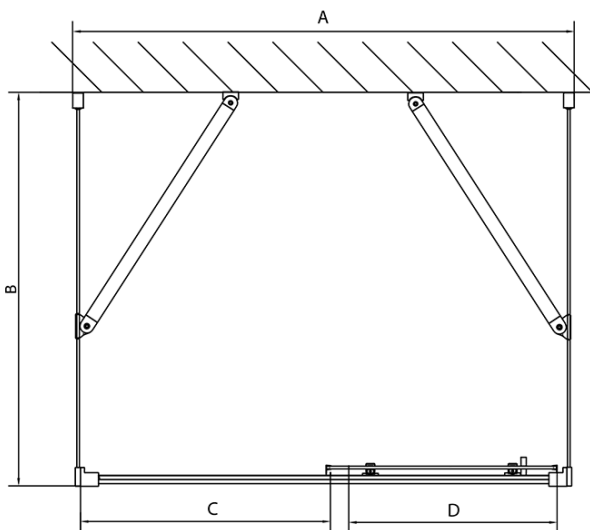

EASY Duschkabine drei Wänden 1400x900mm, L/R Variante, Klarglas

Bestellcode: EL1415EL3315EL3315

Grundinformation

Marke: Polysan
Serie: EASY

Größe

Breite: 1400 mm
Höhe: 1900 mm
Tiefe: 900 mm

Eigenschaften

Farbprofil: Chrom - Poliertem Aluminium
Form: 3-Teilig Duschaabtrennungen
Öffnungsarten: Schiebetür
Richtung der Öffnung: Universelle
Eingangsbreite: 580 mm
Glasfarbe: Klarglas
Glasdicke: 6 mm
Eigenschaften: Rahmendesign
Gewicht / Stück: 100.0 kg
Verpackung: 5 Stück
Garantie: 2 Jahre

| | B |
|--------|----------|
| EL3115 | 680-700 |
| EL3215 | 780-800 |
| EL3315 | 880-900 |
| EL3415 | 980-1000 |

| | A | C | D |
|--------|-----------|-----|-----|
| EL1015 | 990-1030 | 470 | 400 |
| EL1115 | 1090-1130 | 500 | 430 |
| EL1215 | 1190-1230 | 530 | 480 |
| EL1315 | 1290-1330 | 590 | 530 |
| EL1415 | 1390-1430 | 640 | 580 |
| EL1515 | 1490-1530 | 690 | 630 |
| EL1815 | 1590-1630 | 740 | 680 |