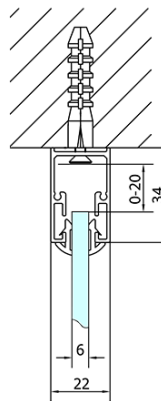

EASY Duschkabine drei Wänden 1400x900mm, L/R Variante, Klarglas

Bestellcode: EL1415EL3315EL3315

Grundinformation

Marke: Polysan
Serie: EASY

Größe

Breite: 1400 mm
Höhe: 1900 mm
Tiefe: 900 mm

Eigenschaften

Farbprofil: Chrom - Poliertem Aluminium
Form: 3-Teilig Duschaabtrennungen
Öffnungsarten: Schiebetür
Richtung der Öffnung: Universelle
Eingangsbreite: 580 mm
Glasfarbe: Klarglas
Glasdicke: 6 mm
Eigenschaften: Rahmendesign
Gewicht / Stück: 100.0 kg
Verpackung: 5 Stück
Garantie: 2 Jahre

| | B |
|--------|----------|
| EL3115 | 680-700 |
| EL3215 | 780-800 |
| EL3315 | 880-900 |
| EL3415 | 980-1000 |

| | A | C | D |
|--------|-----------|-----|-----|
| EL1015 | 990-1030 | 470 | 400 |
| EL1115 | 1090-1130 | 500 | 430 |
| EL1215 | 1190-1230 | 530 | 480 |
| EL1315 | 1290-1330 | 590 | 530 |
| EL1415 | 1390-1430 | 640 | 580 |
| EL1515 | 1490-1530 | 690 | 630 |
| EL1815 | 1590-1630 | 740 | 680 |