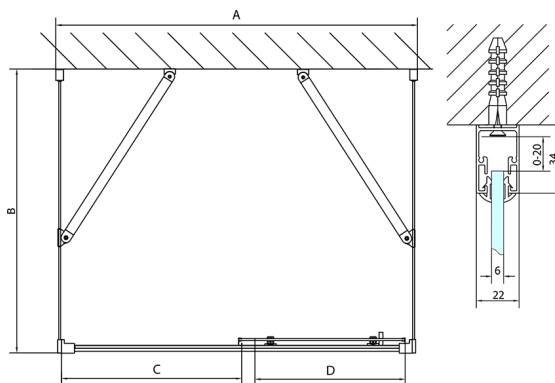

EASY Duschkabine drei Wänden 1400x900mm, L/R Variante, Klarglas

Bestellcode: EL1415EL3315EL3315

Größe

Breite: 1400 mm

Höhe: 1900 mm

Tiefe: 900 mm

Eigenschaften

Garantie: 2 Jahre

Technisches Arbeitsblatt

	B
EL3115	680-700
EL3215	780-800
EL3315	880-900
EL3415	980-1000

	A	C	D
EL1015	990-1030	470	400
EL1115	1090-1130	500	430
EL1215	1190-1230	530	480
EL1315	1290-1330	590	530
EL1415	1390-1430	640	580
EL1515	1490-1530	690	630
EL1815	1590-1630	740	680