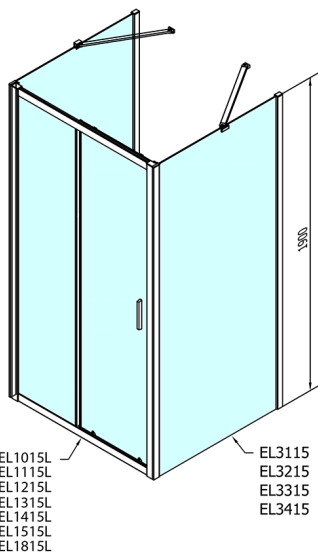

EASY Duschkabine drei Wänden 1400x900mm, L/R Variante, Klarglas

Bestellcode: EL1415EL3315EL3315

Größe

Breite: 1400 mm

Höhe: 1900 mm

Tiefe: 900 mm

Eigenschaften

Garantie: 2 Jahre

Technisches Arbeitsblatt

	B
EL3115	680-700
EL3215	780-800
EL3315	880-900
EL3415	980-1000

	A	C	D
EL1015	990-1030	470	400
EL1115	1090-1130	500	430
EL1215	1190-1230	530	480
EL1315	1290-1330	590	530
EL1415	1390-1430	640	580
EL1515	1490-1530	690	630
EL1815	1590-1630	740	680