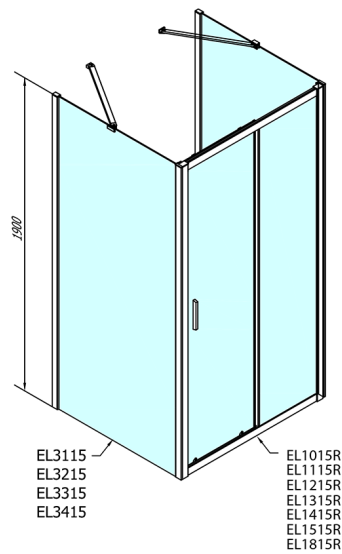

EASY Duschkabine drei Wänden 1400x900mm, L/R Variante, Klarglas

Bestellcode: EL1415EL3315EL3315

Größe

Breite: 1400 mm

Höhe: 1900 mm

Tiefe: 900 mm

Eigenschaften

Garantie: 2 Jahre

Technisches Arbeitsblatt

	B
EL3115	680-700
EL3215	780-800
EL3315	880-900
EL3415	980-1000

	A	C	D
EL1015	990-1030	470	400
EL1115	1090-1130	500	430
EL1215	1190-1230	530	480
EL1315	1290-1330	590	530
EL1415	1390-1430	640	580
EL1515	1490-1530	690	630
EL1815	1590-1630	740	680